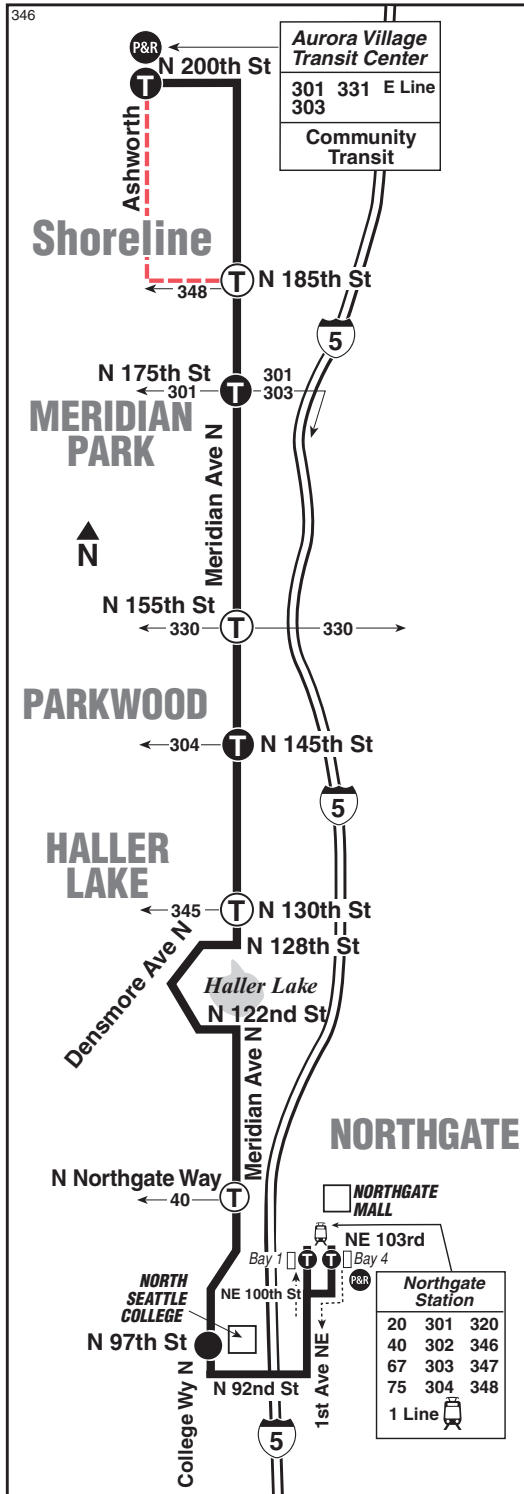

October 2, 2021 thru
March 18, 2022

Del 2 de octubre de 2021
al 18 de marzo de 2022

346

Aurora Village, Shoreline, Haller Lake,
North Seattle College, Northgate

MAP LEGEND / LEYENDA DEL MAPA

- Makes all regular stops. / Hace todas las paradas regulares.**
- Route deviation due to snow. / Desviación de ruta debido a la nieve.**
- TIME POINT / PUNTO DE TIEMPO:** Street intersection from which departure times are shown on the schedules. / Intersección de la calle desde donde se muestran los horarios de salida.
- TRANSFER POINT / PUNTO DE TRANSFERENCIA:** Route intersection for transferring to indicated route(s). / Intersección de ruta para la transferencia para indicar la ruta o rutas.
- TIME POINT & TRANSFER POINT / TIEMPO Y PUNTO DE TRANSFERENCIA**
- PARK & RIDE:** Free or pay parking area. / Zona de aparcamiento gratuito o de pago.
- Landmark:** El punto de referencia.
- 1 Line (Link) / 1 Line (Link)**