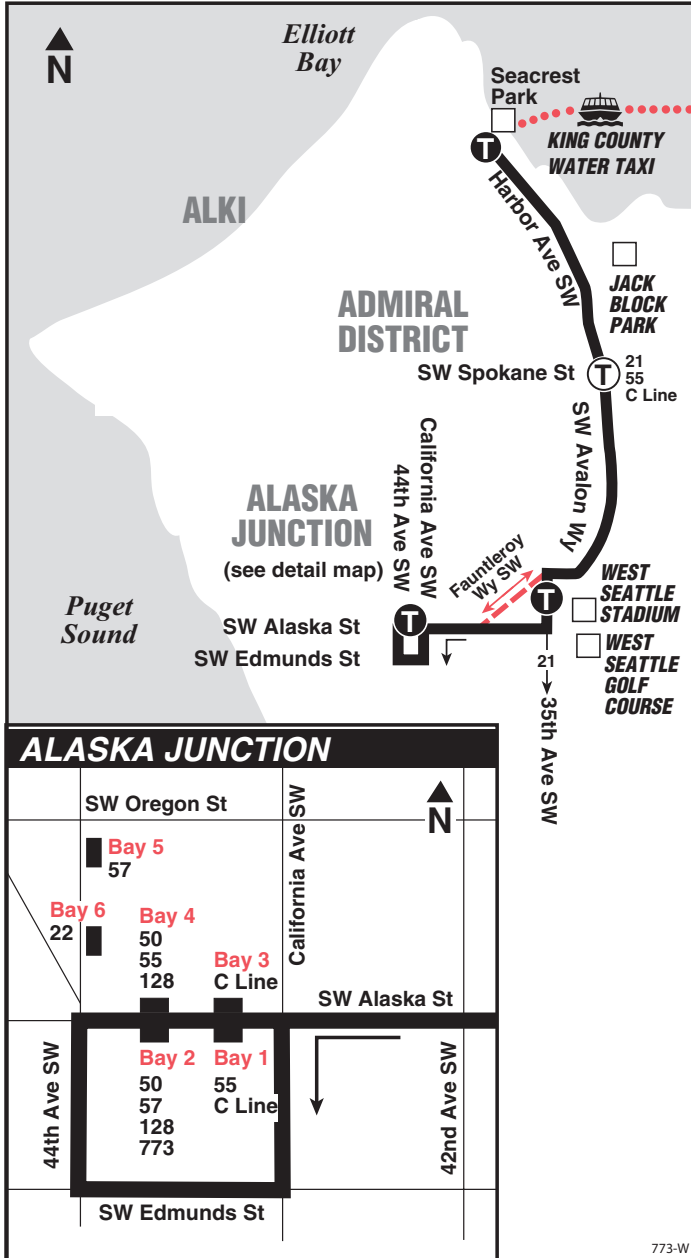

October 16, 2021 thru
April 17, 2022

Del 16 de octubre de 2021
al 17 de abril de 2022

773

Alaska Junction, Seacrest Park

This route does not operate on Sundays or holidays.

MAP LEGEND / LEYENDA DEL MAPA

- Makes all regular stops. *Hace todas las paradas regulares.*
- Route deviation due to snow. *Desviación de ruta debido a la nieve.*
- King County Water Taxi service between West Seattle and Downtown Seattle (Pier 50). *King County servicio de taxi acuático entre el oeste de Seattle y el centro de Seattle (Pier 50).*
- TIME POINT / PUNTO DE TIEMPO: Street intersection from which departure times are shown on the schedules. *Intersección de la calle desde donde se muestran los horarios de salida.*
- TRANSFER POINT / PUNTO DE TRANSFERENCIA: Route intersection for transferring to indicated route(s). *Intersección de ruta para la transferencia para indicar la ruta o rutas.*
- TIME POINT & TRANSFER POINT / TIEMPO Y PUNTO DE TRANSFERENCIA
- Bus stop. *La parada de autobús.*
- Landmark *El punto de referencia.*

Route 773 Monday thru Friday to Seacrest Park

Servicio de lunes a viernes a Seacrest Park

	West Seattle	Seacrest Park
Alaska Junction Bay 2	35th Ave SW & SW Avalon Way	Seacrest Marina Parking Lot
Stop #31811	Stop #22820	Stop #6071
5:55	5:59	6:08
6:29	6:33	6:43
7:03	7:07	7:18
7:38	7:42	7:53
8:13	8:17	8:28
8:48	8:52	9:03
3:25	3:29	3:37
4:04	4:08	4:17
4:44	4:48	4:57
5:24	5:28	5:37
6:04	6:08	6:17
6:44	6:48	6:57
Bold PM time		

Route 773 Monday thru Friday to Alaska Junction

Servicio de lunes a viernes a Alaska Junction

Seacrest Park	West Seattle	Alaska Junction
Seacrest Marina Parking Lot	35th Ave SW & SW Avalon Way	Alaska Junction Bay 2
Stop #6071	Stop #22830	Stop #31811
6:13	6:22	6:26
6:48	6:57	7:01
7:23	7:32	7:36
7:58	8:07	8:11
8:33	8:42	8:46
9:08	9:16	9:29
3:40	3:50	3:54
4:20	4:29	4:33
5:00	5:09	5:13
5:40	5:49	5:53
6:20	6:29	6:33
7:00	7:09	7:13
Bold PM time		