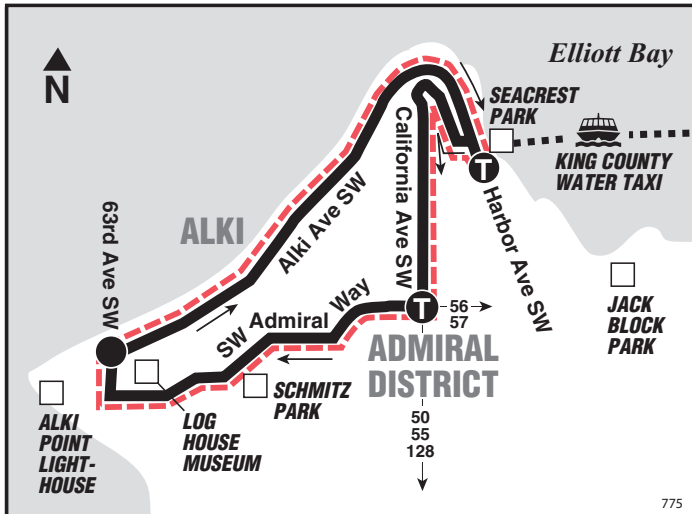

October 16, 2021 thru
April 17, 2022

Del 16 de octubre de 2021
al 17 de abril de 2022

775

Admiral Junction, Alki, Seacrest Park

This route does not operate on Sundays or holidays.

MAP LEGEND / LEYENDA DEL MAPA

- Makes all regular stops. *Hace todas las paradas regulares.*
- Snow route. *Ruta de nieve.*
- King County Water Taxi service between West Seattle and Downtown Seattle (Pier 50). *King County servicio de taxi acuático entre el oeste de Seattle y el centro de Seattle (Pier 50).*
- TIME POINT / PUNTO DE TIEMPO:** Street intersection from which departure times are shown on the schedules. *Intersección de la calle desde donde se muestran los horarios de salida.*
- TRANSFER POINT / PUNTO DE TRANSFERENCIA:** Route intersection for transferring to indicated route(s). *Intersección de ruta para la transferencia para indicar la ruta o rutas.*
- TIME POINT & TRANSFER POINT / TIEMPO Y PUNTO DE TRANSFERENCIA**
- Landmark *El punto de referencia.*

Route 775 Monday thru Friday

(loop in one direction; read from left to right)

Servicio de lunes a viernes.

(bucle en una dirección; leer de izquierda a derecha)

Seacrest Park	Admiral District	Alki	Seacrest Park
Seacrest Marina Parking Lot	SW Admiral & California Ave SW	63rd Ave SW & Alki Ave SW	Seacrest Marina Parking Lot
Stop #6071	Stop #15540	Stop #15652	Stop #6071
—	5:57	6:01	6:08
6:24	6:29	6:33	6:40
6:55	7:00	7:06	7:15
7:30	7:35	7:41	7:50
8:05	8:10	8:16	8:25
8:40	8:45	8:51	9:00
9:08	9:13	9:19	9:28
3:15	3:20	3:26	3:35
3:40	3:45	3:51	4:00
4:20	4:25	4:31	4:40
5:00	5:05	5:11	5:20
5:40	5:45	5:51	6:00
6:20	6:25	6:31	6:40
7:00	7:05	7:11	7:20