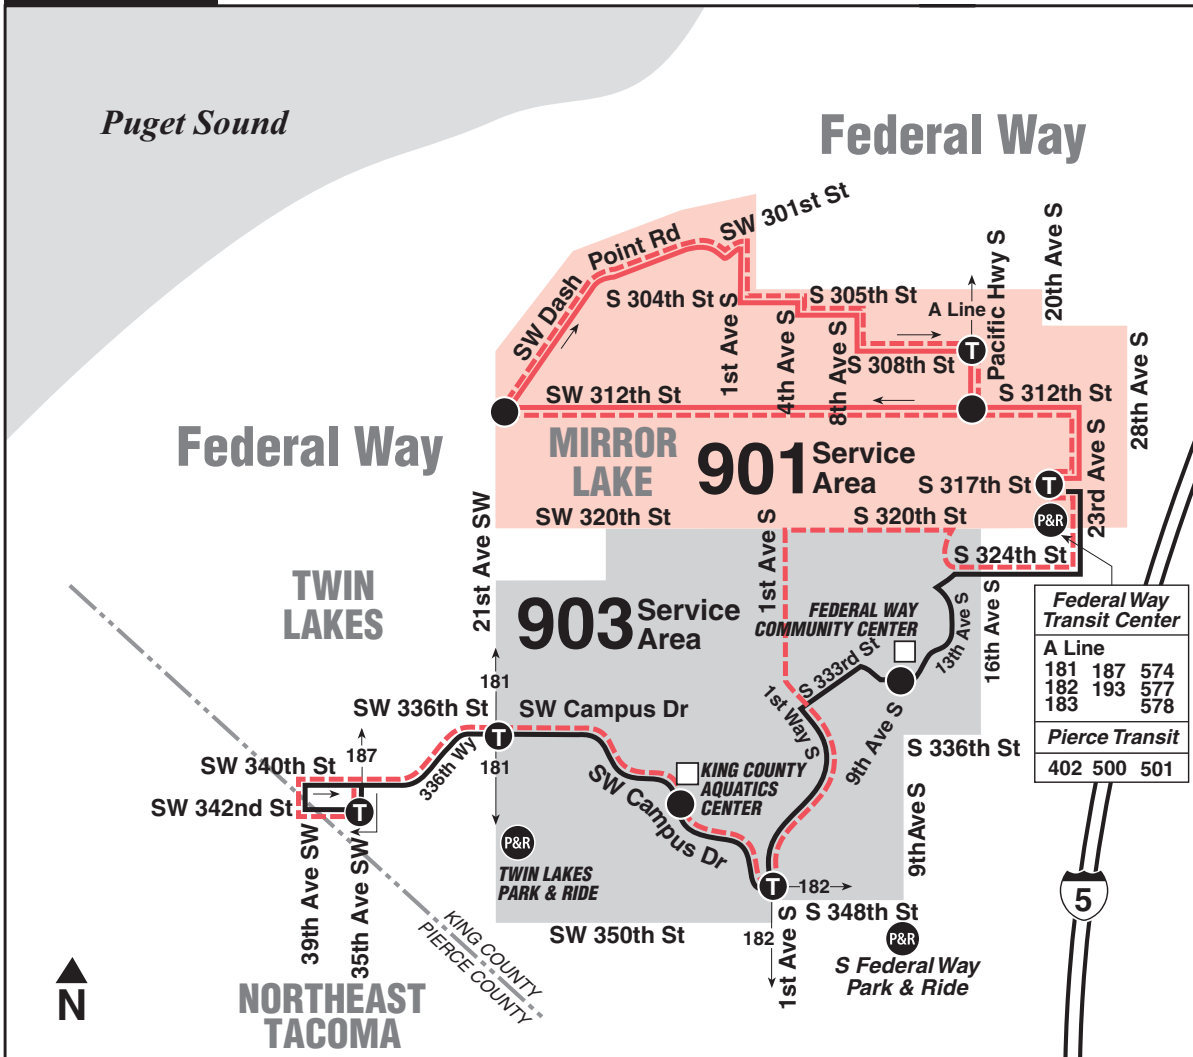

October 2, 2021 thru
March 18, 2022

Del 2 de octubre de 2021
al 18 de marzo de 2022

901, 903

DART

Federal Way, Mirror Lake, South Federal Way,
Twin Lakes

Routes 901, 903

MAP LEGEND / LEYENDA DEL MAPA

- Route 901. Ruta 901 del autobús.
- Route 903. Ruta 903 del autobús.
- 901/903 DART alternative/flexible service areas: Áreas de servicio alternativas / flexibles DART 901 y 903. **By reservation only, at least 2 hours in advance.** Poro reserva, con al menos 2 horas de antelación.
- - - Snow route. Ruta de nieve.
- P&R **PARK & RIDE:** Free or pay parking area. Zona de aparcamiento gratuito o de pago.

- Landmark El punto de referencia.
- **TIME POINT / PUNTO DE TIEMPO:** Street intersection from which departure times are shown on the schedules. Intersección de la calle desde donde se muestran los horarios de salida.
- T **TRANSFER POINT / PUNTO DE TRANSFERENCIA:** Route intersection for transferring to indicated route(s). Intersección de ruta para la transferencia para indicar la ruta o rutas.
- T **TIME POINT & TRANSFER POINT / TIEMPO Y PUNTO DE TRANSFERENCIA**