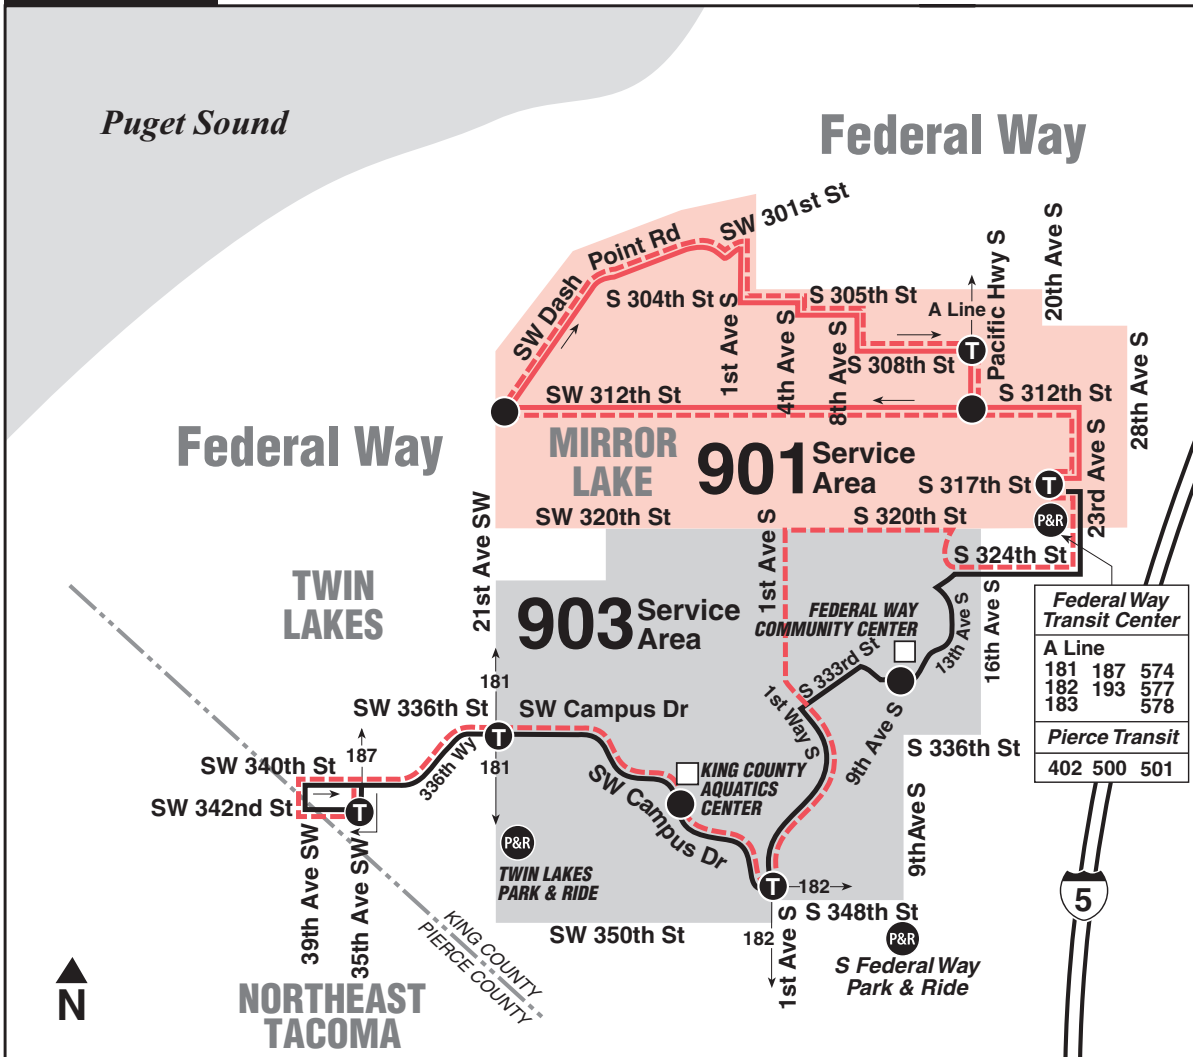

October 2, 2021 thru
March 18, 2022

Del 2 de octubre de 2021
al 18 de marzo de 2022

901, 903

DART

Federal Way, Mirror Lake, South Federal Way,
Twin Lakes

Routes 901, 903

Federal Way Transit Center		
A Line	181	187 574
	182	193 577
	183	578
Pierce Transit		
	402	500 501

- Landmark El punto de referencia.
- **TIME POINT / PUNTO DE TIEMPO:** Street intersection from which departure times are shown on the schedules. Intersección de la calle desde donde se muestran los horarios de salida.
- Ⓣ **TRANSFER POINT / PUNTO DE TRANSFERENCIA:** Route intersection for transferring to indicated route(s). Intersección de ruta para la transferencia para indicar la ruta o rutas.
- Ⓣ **TIME POINT & TRANSFER POINT / TIEMPO Y PUNTO DE TRANSFERENCIA**

Route 901 Monday thru Friday to Mirror Lake, Federal Way Transit Center

Servicio de lunes a viernes a Mirror Lake, Federal Way
Centro de Tránsito

Federal Way TC Bay 9	Federal Way	Mirror Lake	Federal Way	Federal Way TC Bay 9
S 312th St & Pacific Hwy S	SW 312nd St & SW Dash Point Rd	Pacific Hwy S & S 308th St	Federal Way TC Bay 9	Federal Way TC Bay 9
Stop #80439	Stop #80472	Stop #61830	Stop #61300	Stop #80439
5:07	5:10	5:15	5:25	5:34
5:37	5:40	5:45	5:55	6:04
6:07	6:10	6:15	6:25	6:34
6:37	6:40	6:45	6:55	7:04
7:07	7:10	7:15	7:25	7:34
7:37	7:40	7:45	7:55	8:04
8:07	8:10	8:15	8:25	8:34
8:37	8:40	8:45	8:55	9:04
9:07	9:10	9:15	9:25	9:34
9:37	9:40	9:45	9:55	10:04
10:07	10:10	10:15	10:25	10:34
10:37	10:40	10:45	10:55	11:04
11:07	11:10	11:15	11:25	11:34
11:37	11:40	11:45	11:55	12:04
12:07	12:11	12:16	12:26	12:35
12:37	12:41	12:46	12:56	1:05
1:15	1:19	1:24	1:34	1:43
1:45	1:49	1:54	2:04	2:15
2:15	2:19	2:24	2:34	2:45
2:45	2:49	2:54	3:04	3:15
3:15	3:19	3:24	3:34	3:45
3:45	3:49	3:54	4:04	4:15
4:15	4:19	4:24	4:34	4:45
4:47	4:51	4:56	5:06	5:17
5:15	5:19	5:24	5:34	5:45
5:45	5:49	5:54	6:04	6:15
6:30	6:34	6:39	6:49	7:00
7:15	7:18	7:23	7:32	7:41
8:15	8:18	8:23	8:32	8:41
9:15	9:18	9:23	9:32	9:41
Bold PM time				