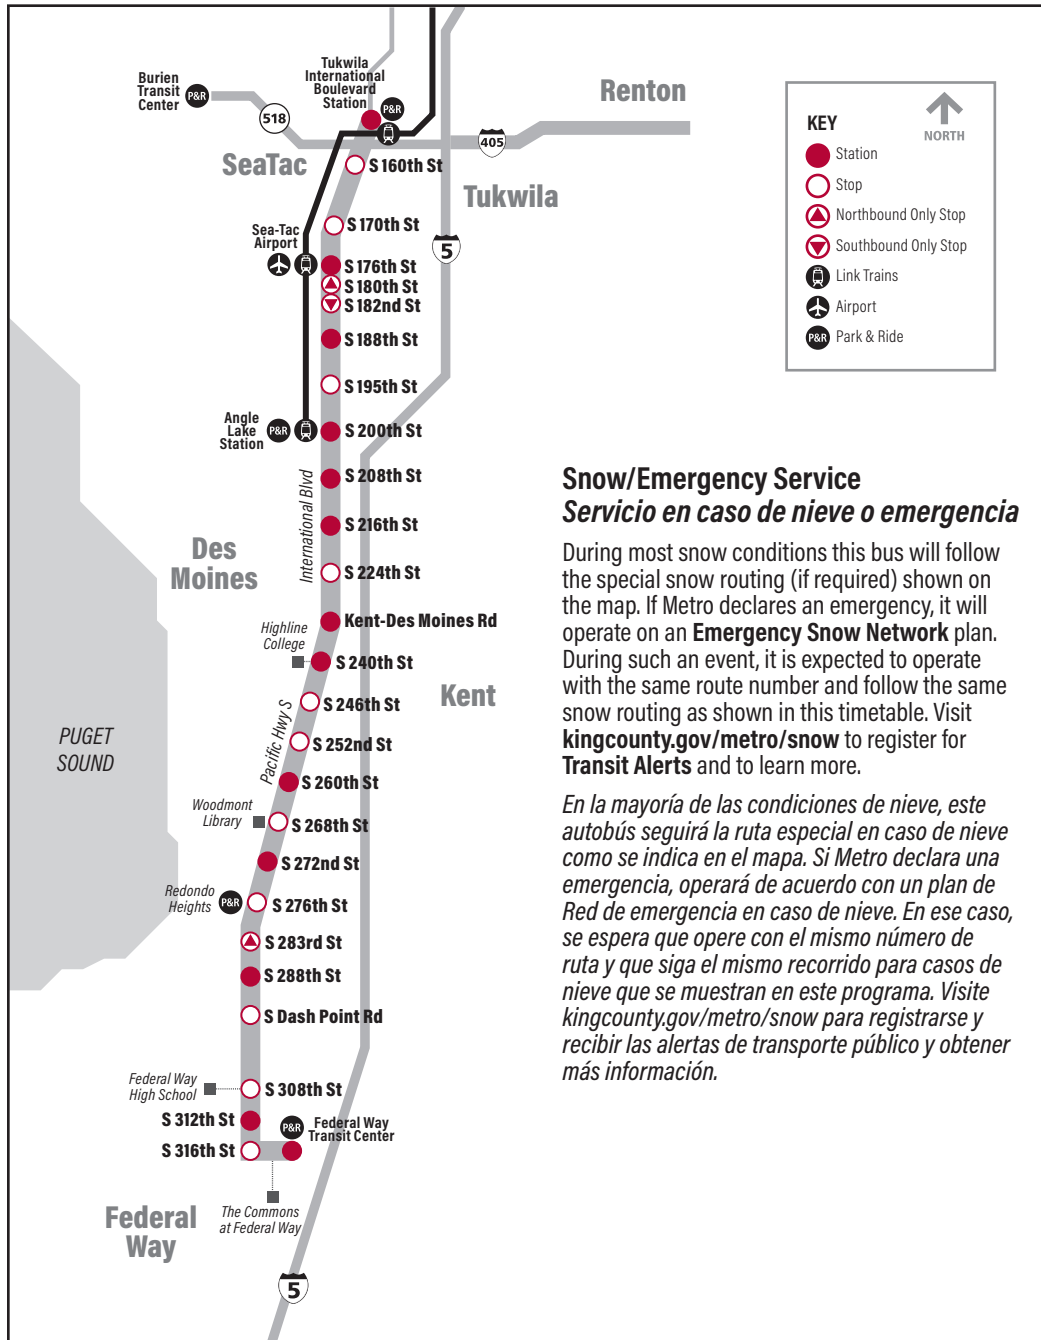

A Line

Tukwila, Sea-Tac Airport, SeaTac, Angle Lake Station, Des Moines, Highline College, Kent, Redondo Heights P&R, Federal Way

Snow/Emergency Service Servicio en caso de nieve o emergencia

During most snow conditions this bus will follow the special snow routing (if required) shown on the map. If Metro declares an emergency, it will operate on an **Emergency Snow Network** plan. During such an event, it is expected to operate with the same route number and follow the same snow routing as shown in this timetable. Visit kingcounty.gov/metro/snow to register for **Transit Alerts** and to learn more.

En la mayoría de las condiciones de nieve, este autobús seguirá la ruta especial en caso de nieve como se indica en el mapa. Si Metro declara una emergencia, operará de acuerdo con un plan de Red de emergencia en caso de nieve. En ese caso, se espera que opere con el mismo número de ruta y que siga el mismo recorrido para casos de nieve que se muestran en este programa. Visite kingcounty.gov/metro/snow para registrarse y recibir las alertas de transporte público y obtener más información.