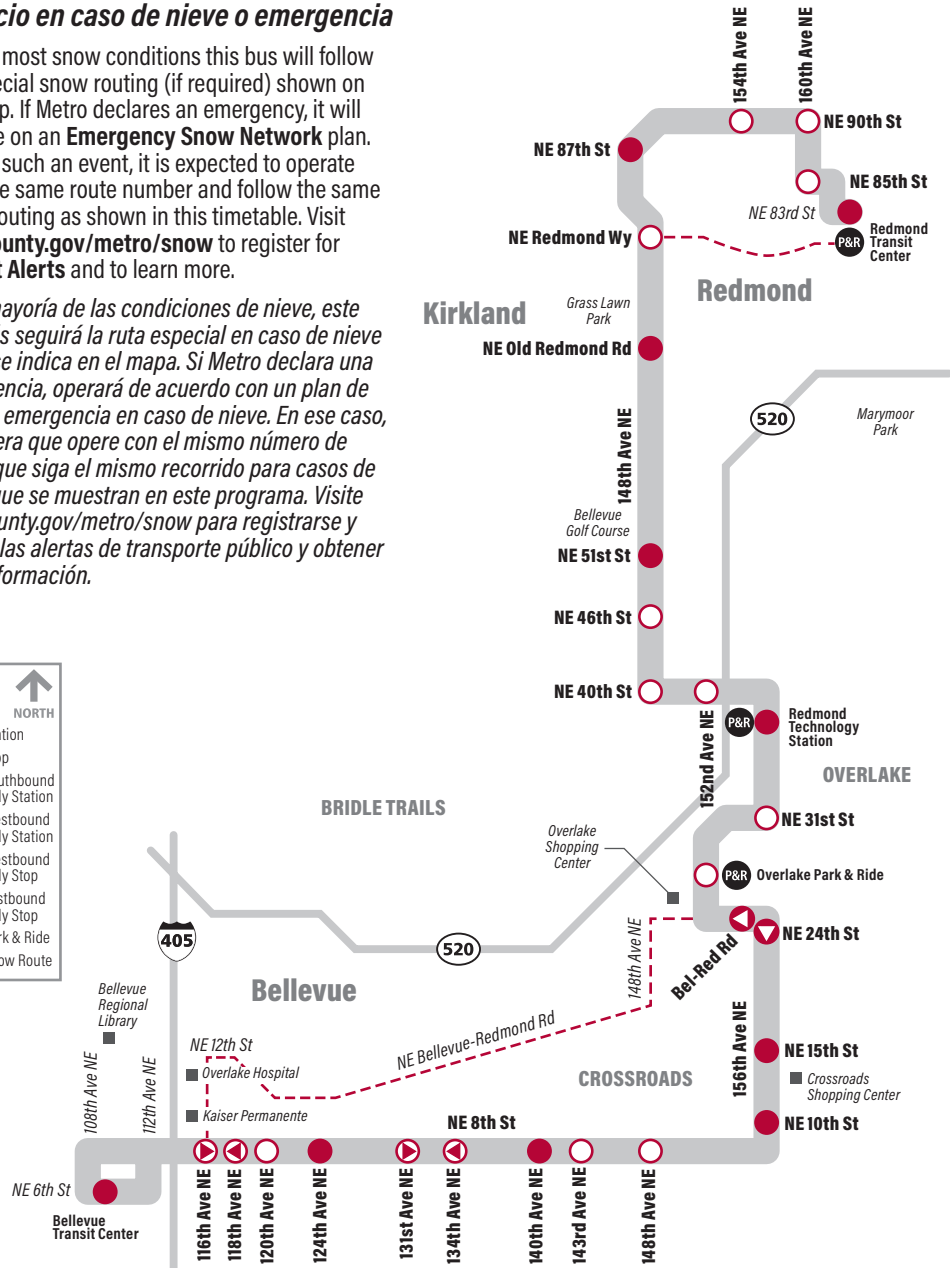

Snow/Emergency Service Servicio en caso de nieve o emergencia

During most snow conditions this bus will follow the special snow routing (if required) shown on the map. If Metro declares an emergency, it will operate on an **Emergency Snow Network** plan. During such an event, it is expected to operate with the same route number and follow the same snow routing as shown in this timetable. Visit kingcounty.gov/metro/snow to register for **Transit Alerts** and to learn more.

En la mayoría de las condiciones de nieve, este autobús seguirá la ruta especial en caso de nieve como se indica en el mapa. Si Metro declara una emergencia, operará de acuerdo con un plan de Red de emergencia en caso de nieve. En ese caso, se espera que opere con el mismo número de ruta y que siga el mismo recorrido para casos de nieve que se muestran en este programa. Visite kingcounty.gov/metro/snow para registrarse y recibir las alertas de transporte público y obtener más información.

KEY

- Station
- Stop
- Southbound Only Station
- Westbound Only Station
- Eastbound Only Station
- Park & Ride
- Snow Route

↑ NORTH

B Line Monday thru Friday to Bellevue

Servicio de lunes a viernes a Bellevue