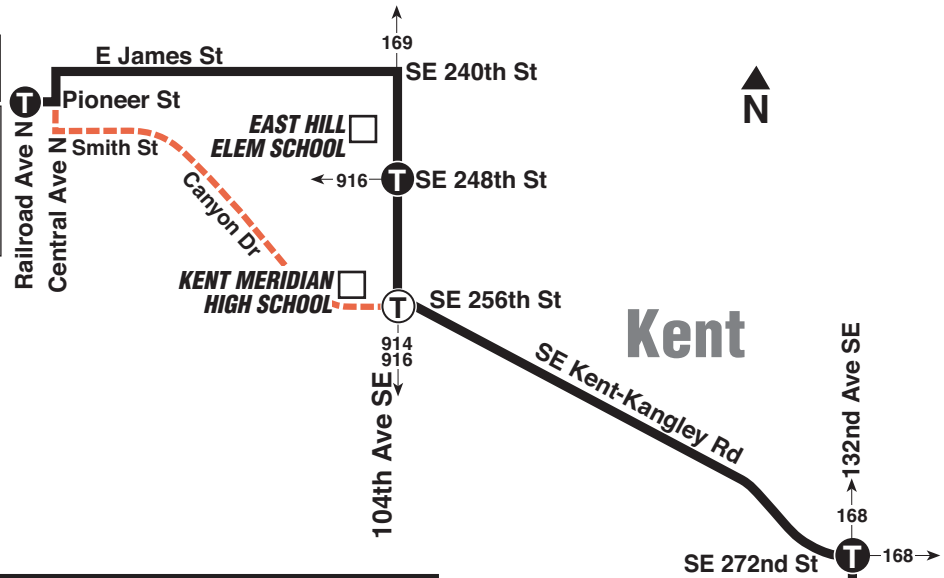

164 SATURDAY/sábado

To KENT →

Green River College		Kent Station	
SE 320th St & 122nd Ave SE	SE Kent-Kangley Rd & 132nd Ave SE	104th Ave SE & 248th St	Railroad Ave N & Pioneer St
Stop #59282	Stop #60459	Stop #57162	Stop #57451
7:03	7:13	7:20	7:30
7:51	8:01	8:08	8:18
8:18	8:28	8:35	8:45
8:48	8:59	9:07	9:18
9:18	9:29	9:37	9:48
9:48	9:59	10:07	10:18
10:18	10:29	10:37	10:48
10:48	10:59	11:07	11:18
11:18	11:29	11:37	11:48
11:48	11:59	12:07	12:18
12:18	12:29	12:37	12:48
12:48	12:59	1:07	1:18
1:18	1:29	1:37	1:48
1:48	1:59	2:07	2:18
2:18	2:29	2:37	2:48
2:48	2:59	3:07	3:18
3:18	3:29	3:37	3:48
3:48	3:59	4:07	4:18
4:18	4:29	4:37	4:48
4:48	4:59	5:07	5:18
5:18	5:29	5:37	5:48
5:48	5:58	6:05	6:15
7:03	7:13	7:20	7:30
8:03	8:13	8:20	8:30
9:03	9:13	9:20	9:30
10:27	10:37	10:44	10:54

የቃል አስተርጓሚ
ਇੰਟਰਪਰੈਟਰ
翻譯員
통역사

164

Kent Station, Green River College

March 21 thru September 18, 2020

Del 21 de marzo al 18 de septiembre de 2020

Kent

(see inset map)

Kent Station	150	183
	153	566
	158	567
	159	913
	166	914
	169	916
	180	