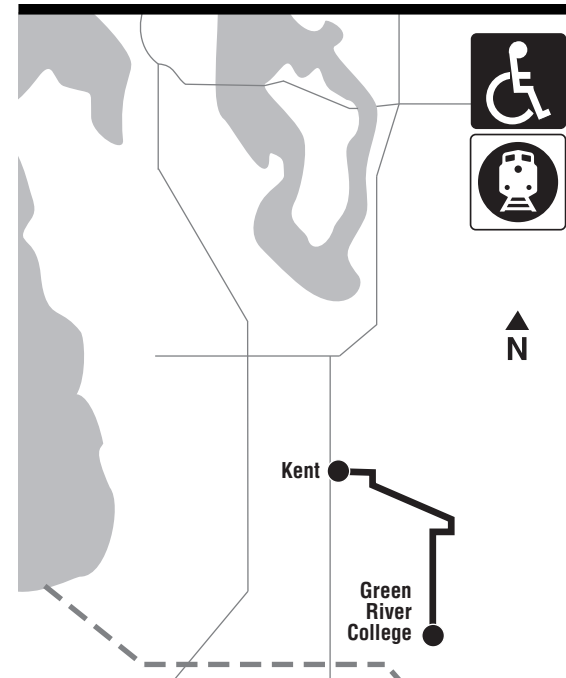

የቃል አስተርጓሚ
ਇੰਟਰਪਰੈਟਰ
翻譯員
통역사

164

Kent Station, Green River College

March 21 thru September 18, 2020

Del 21 de marzo al 18 de septiembre de 2020

Kent

(see inset map)

Kent Station	150	183
	153	566
	158	567
	159	913
	166	914
	169	916
	180	