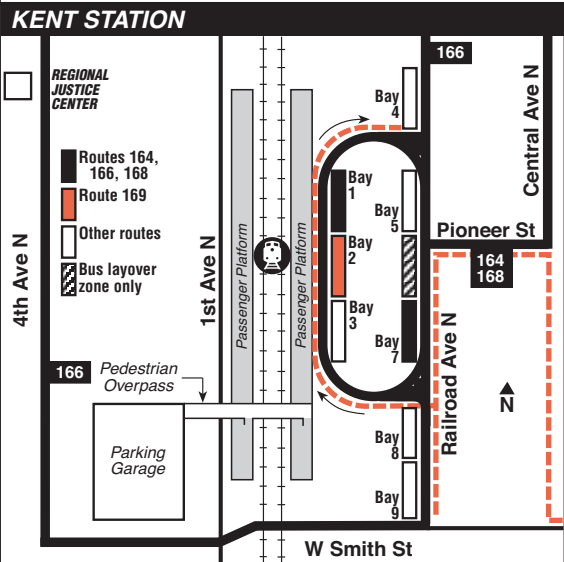

የቃል አስተርጓሚ
ਇੰਟਰਪਰੈਟਰ
翻譯員
통역사

164

Kent Station, Green River College

March 21 thru September 18, 2020

Del 21 de marzo al 18 de septiembre de 2020

Kent

(see inset map)

Kent Station	150	183
	153	566
	158	567
	159	913
	166	914
	169	916
	180	