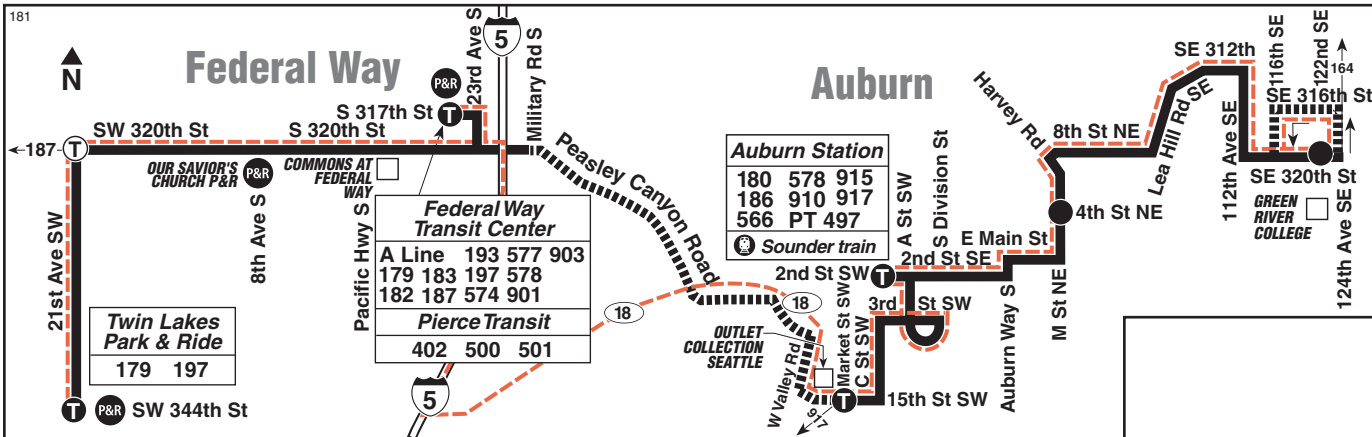

Intérpretes
Переводчик
Turbajaan
Thông Dịch Viên

ཉམ་མཁོལ་འཕྲིན་
ಡಿटरचवैटर
翻譯員
통역사

181

Twin Lakes P&R,
Federal Way, Outlet
Collection Seattle,
Auburn, Green River
College

March 21 thru September 18, 2020
Del 21 de marzo al 18 de septiembre de 2020

MAP LEGEND / LEYENDA DEL MAPA

- Makes all regular stops. *Hace todas las paradas regulares.*
- Limited or no stops. *Limitado o sin paradas.*
- Snow route. *Ruta de nieve.*
- TIME POINT / PUNTO DE TIEMPO:** Street intersection from which departure times are shown on the schedules. *Intersección de la calle desde donde se muestran los horarios de salida.*
- TRANSFER POINT / PUNTO DE TRANSFERENCIA:** Route intersection for transferring to indicated route(s). *Intersección de ruta para la transferencia para indicar la ruta o rutas.*
- TIME POINT & TRANSFER POINT / TIEMPO Y PUNTO DE TRANSFERENCIA**
- PARK & RIDE:** Free parking area. *Zona de estacionamiento gratis.*
- Landmark** El punto de referencia.