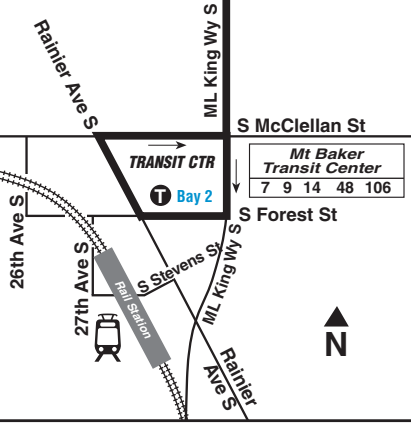

Need more information or assistance?

- Visit Metro online at kingcounty.gov/metro
- Call Metro's Customer Information Office, 206-553-3000, Monday-Friday except for major county holidays (May 27, July 4, and Sept. 2).
  - 6 a.m.-8 p.m. for trip planning assistance
  - 8 a.m.-5 p.m. for ORCA assistance and customer comments