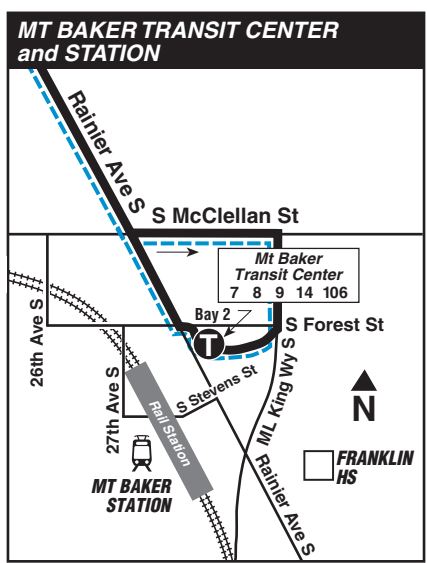

**MAP LEGEND / LEYENDA DEL MAPA**

- Makes all regular stops.**  
Hace todas las paradas regulares.
- Snow route.** Ruta de nieve.
- TIME POINT / PUNTO DE TIEMPO:** Street intersection from which departure times are shown on the schedules. Intersección de la calle desde donde se muestran los horarios de salida.
- TRANSFER POINT / PUNTO DE TRANSFERENCIA:** Route intersection for transferring to indicated route(s). Intersección de ruta para la transferencia para indicar la ruta o rutas.
- TIME POINT & TRANSFER POINT / TIEMPO Y PUNTO DE TRANSFERENCIA**
- Landmark** El punto de referencia.
- Light Rail** Tren Ligero

**Link Light Rail**

Transfers to/from Link can be made at the UW Link Station at NE Pacific Pl & Montlake Blvd NE and the Mt Baker Transit Center/Link Station at Rainier Ave S & Forest St.

The first southbound Link trip departs UW Station at 4:44 am, the last at 12:36 am (11:36 am Sunday).