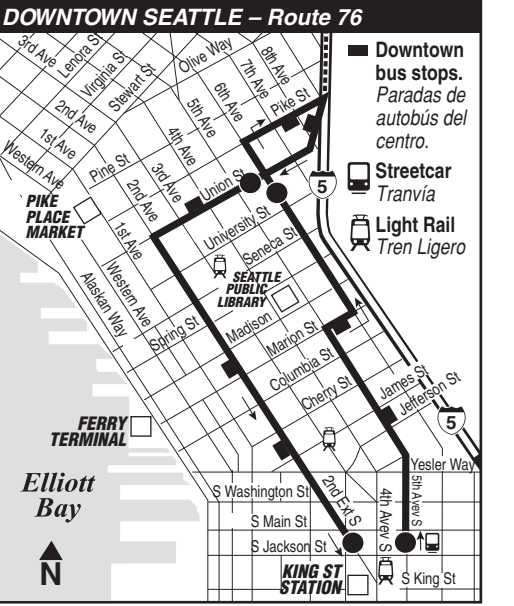

METRO King County

March 23 thru September 20, 2019 Del 23 de marzo al 20 de septiembre de 2019

71, 76 Downtown Seattle, University District, Green Lake P&R, Wedgwood, View Ridge, Ravenna, View Ridge P&R

DOWNTOWN SEATTLE (see inset map)

MAP LEGEND / LEYENDA DEL MAPA

- Makes all regular stops. Hace todas las paradas regulares.
- Limited or no stops. Limitado o sin paradas.
- TIME POINT / PUNTO DE TIEMPO: Street intersection from which departure times are shown on the schedules. Intersección de la calle desde donde se muestran los horarios de salida.
- TRANSFER POINT / PUNTO DE TRANSFERENCIA: Route intersection for transferring to indicated route(s). Intersección de ruta para la transferencia para indicar la ruta o rutas.
- TIME POINT & TRANSFER POINT / TIEMPO Y PUNTO DE TRANSFERENCIA
- P&R PARK & RIDE: Free parking area. Zona de estacionamiento gratis.
- Landmark El punto de referencia.

76 WEEKDAY/Entre semana

To DOWNTOWN ->

Route	Green Lake P&R				UW Station
	Wedgwood	Ravenna	Green Lake P&R	Downtown Seattle	
76	NE 85th St & 35th Ave NE	NE 65th St & 35th Ave NE	NE Ravenna Blvd & I-5	Union St & 6th Ave	2nd Ave Ext S & S Jackson St
76	Stop #37680	Stop #37940	Stop #16409	Stop #1215	Stop #390
76	5:01	5:13	5:18	5:30‡	5:37‡
76	5:49	6:01	6:06	6:18‡	6:25‡
76	6:20	6:33	6:38	6:50‡	6:58‡
76	6:32	6:45	6:50	7:02‡	7:10‡
76	6:47	7:01	7:08	7:22‡	7:32‡
76	7:02	7:16	7:23	7:40‡	7:50‡
76	7:15	7:29	7:36	7:53‡	8:02‡
76	7:27	7:41	7:48	8:05‡	8:14‡
76	7:39	7:53	8:00	8:17‡	8:26‡
76	8:11	8:24	8:32	8:49‡	8:58‡
76	8:31	8:44	8:52	9:09‡	9:18‡
76	8:56	9:09	9:17	9:33‡	9:42‡
76	9:27	9:39	9:47	10:03‡	10:12‡
76	9:57	10:09	10:17	10:33‡	10:42‡