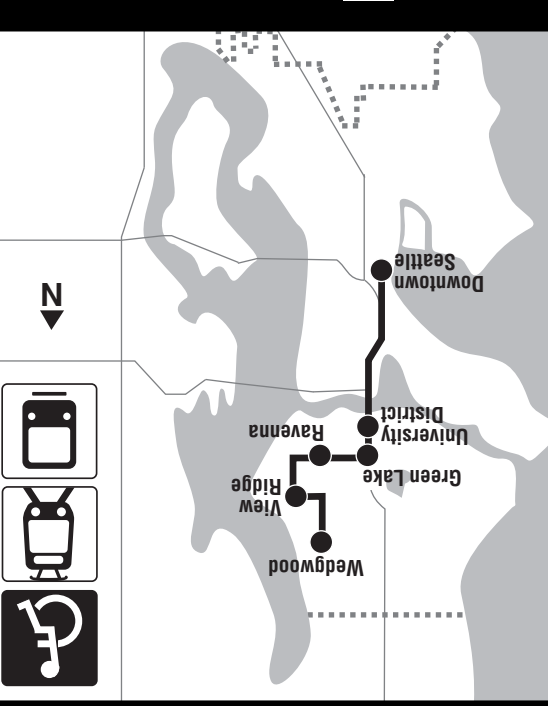

AM - Lighter Type PM - Darker Type

Timetable Symbols

B - Route 316 arrives at NE Ravenna Blvd & NE 65th St at this time.

Simbolo del programa

‡ - Estimated time. Tiempo estimado.

Snow Service Servicio de nieve

During snow conditions, routes 71 and 76 are canceled. For possible alternative service, please call Metro at 206-553-3000.

Durante las condiciones de nieve, las rutas 71 y 76 están canceladas. Para un posible servicio alternativo, por favor llame a Metro al 206-553-3000.

METRO King County

March 23 thru September 20, 2019 Del 23 de marzo al 20 de septiembre de 2019

71, 76 Downtown Seattle, University District, Green Lake P&R, Wedgwood, View Ridge, Ravenna, View Ridge P&R

DOWNTOWN SEATTLE (see inset map)

MAP LEGEND / LEYENDA DEL MAPA

- Makes all regular stops. Hace todas las paradas regulares.
- Limited or no stops. Limitado o sin paradas.
- TIME POINT / PUNTO DE TIEMPO: Street intersection from which departure times are shown on the schedules. Intersección de la calle desde donde se muestran los horarios de salida.
- TRANSFER POINT / PUNTO DE TRANSFERENCIA: Route intersection for transferring to indicated route(s). Intersección de ruta para la transferencia para indicar la ruta o rutas.
- TIME POINT & TRANSFER POINT / TIEMPO Y PUNTO DE TRANSFERENCIA
- P&R PARK & RIDE: Free parking area. Zona de estacionamiento gratis.
- Landmark El punto de referencia.