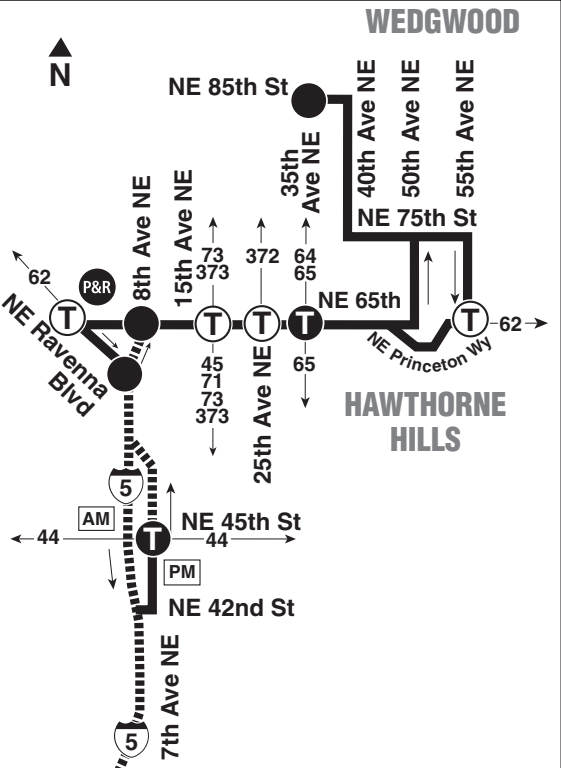

METRO King County

March 23 thru September 20, 2019 Del 23 de marzo al 20 de septiembre de 2019

71, 76 Downtown Seattle, University District, Green Lake P&R, Wedgwood, View Ridge, Ravenna, View Ridge P&R

DOWNTOWN SEATTLE (see inset map)

MAP LEGEND / LEYENDA DEL MAPA

- Makes all regular stops. Hace todas las paradas regulares.
- Limited or no stops. Limitado o sin paradas.
- TIME POINT / PUNTO DE TIEMPO: Street intersection from which departure times are shown on the schedules. Intersección de la calle desde donde se muestran los horarios de salida.
- TRANSFER POINT / PUNTO DE TRANSFERENCIA: Route intersection for transferring to indicated route(s). Intersección de ruta para la transferencia para indicar la ruta o rutas.
- TIME POINT & TRANSFER POINT / TIEMPO Y PUNTO DE TRANSFERENCIA
- P&R PARK & RIDE: Free parking area. Zona de estacionamiento gratis.
- Landmark El punto de referencia.