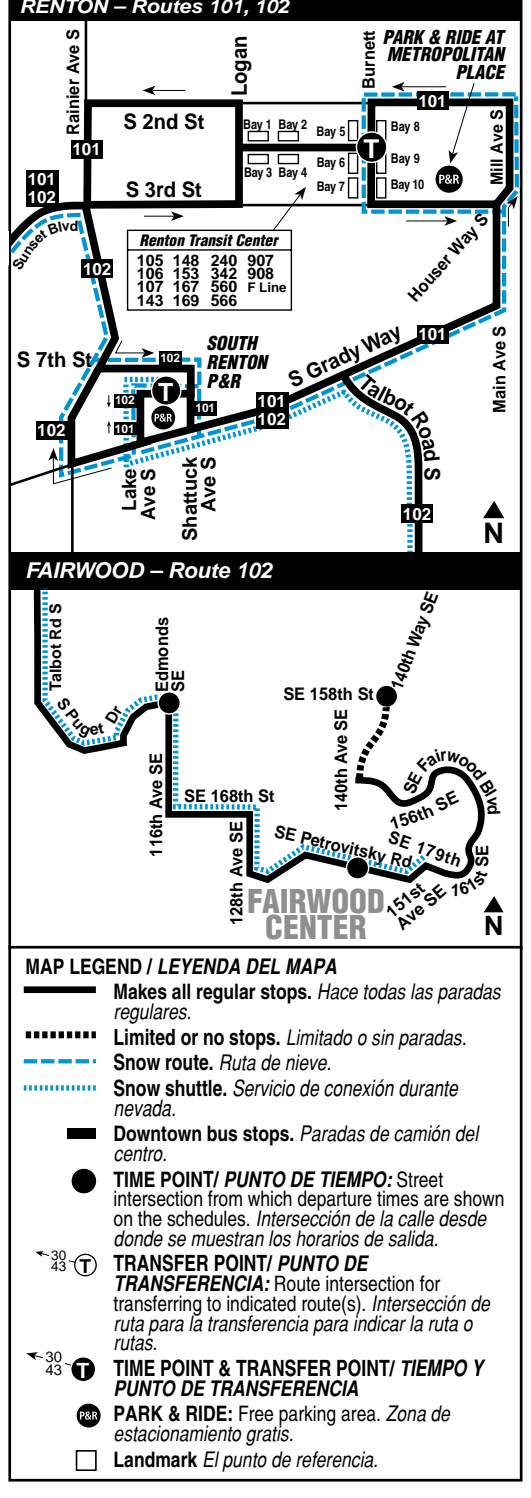

101, 102 WEEKDAY/Entre semana

To SEATTLE →

	Fairwood	S Renton Park & Ride Bay 2	Renton Transit Ctr Bay 5	Downtown Seattle
Route	140th Way SE & SE 158th St	Edmonds Ave SE & Puget Dr SE	Lake Ave S & Shattuck Ave S	140th Ave SE & Petrovitsky Rd
	Stop #60137	Stop #59720	Stop #55938	Stop #60185
102	—	—	4:53	—
102	4:43	—	5:15	—
101	—	—	5:18	5:24
102	—	—	5:38	—
102	5:15	—	5:47	—
101	—	—	5:47	5:53
102	5:32	5:46	5:56	6:04
102	—	—	6:14	—
101	—	—	6:16	6:22
102	—	—	6:33	—
101	—	—	6:35	6:41
102	6:06	6:21	6:31	6:39
101	—	—	6:50	6:56
102	6:20	6:35	6:45	6:55
101	—	—	7:05	7:11
102	6:36	6:51	7:01	7:07
101	—	—	7:11	7:20
102	—	—	7:35	7:41
102	7:12	7:27	7:37	7:47
101	—	—	7:50	7:56
101	—	—	8:05	8:11
101	—	—	8:20	8:26
101	—	—	8:35	8:41
101	—	—	8:50	8:56
101	—	—	9:04	9:11
101	—	—	9:19	9:26
101	—	—	9:34	9:41
101	—	—	9:49	9:56
101	—	—	10:04	10:11
101	—	—	10:19	10:26
101	—	—	10:34	10:41
101	—	—	10:49	10:56
101	—	—	11:04	11:11
101	—	—	11:19	11:26
101	—	—	11:34	11:41
101	—	—	11:49	11:56
101	—	—	12:04	12:11
101	—	—	12:19	12:26
101	—	—	12:34	12:41
101	—	—	12:49	12:56
101	—	—	1:03	1:11
101	—	—	1:18	1:26
101	—	—	1:33	1:41
101	—	—	1:48	1:56
101	—	—	2:03	2:11
101	—	—	2:18	2:26
101	—	—	2:33	2:41
101	—	—	2:48	2:56
101	—	—	3:03	3:11
101	—	—	3:18	3:26
101	—	—	3:33	3:41
101	—	—	3:48	3:56
101	—	—	4:03	4:11
101	—	—	4:18	4:26
101	—	—	4:33	4:41
101	—	—	4:48	4:56
101	—	—	5:03	5:11
101	—	—	5:18	5:26
101	—	—	5:33	5:41
101	—	—	5:49	5:56
101	—	—	6:04	6:11
101	—	—	6:19	6:26
101	—	—	6:50	6:56
101	—	—	7:20	7:26
101	—	—	7:50	7:56
101	—	—	8:20	8:26
101	—	—	8:50	8:56
101	—	—	9:20	9:26

AM – Lighter Type PM – Darker Type

Need more information or assistance?

- Visit Metro online at kingcounty.gov/metro
- Call Metro's Customer Information Office, 206-553-3000, Monday-Friday except for major county holidays (May 27, July 4, and Sept. 2).
  - 6 a.m.–8 p.m. for trip planning assistance
  - 8 a.m.–5 p.m. for ORCA assistance and customer comments

Holiday Information/ Información sobre feriados

The Sunday schedule shown in this timetable will be operated on the following holidays. El horario de los domingos que aparece en este programa se aplicará para el siguiente feriados:

Memorial Day May 27
Día de los Caídos el 27 de mayo

Independence Day July 4
Día de la independencia 4 de julio

Labor Day September 2
Día del Trabajo 2 de septiembre

101, 102 WEEKDAY/Entre semana