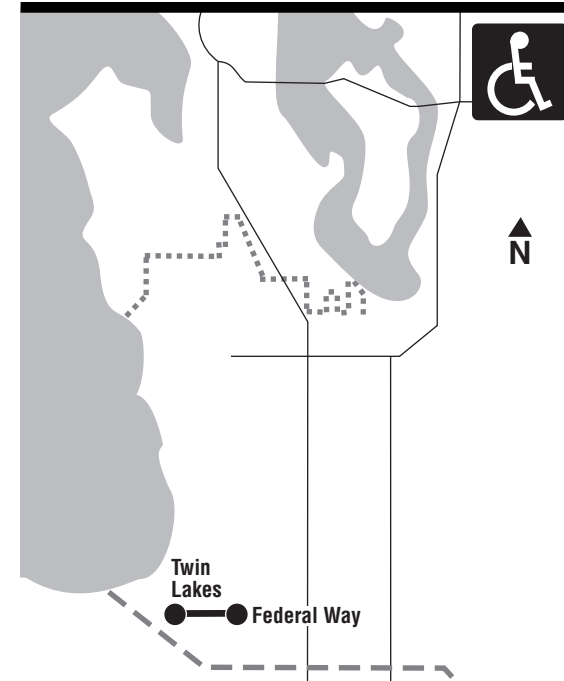

March 23 thru September 20, 2019

Del 23 de marzo al 20 de septiembre de 2019

**King County
METRO**

MAP LEGEND / LEYENDA DEL MAPA

Makes all regular stops. *Hace todas las paradas regulares.*

Snow route. *Ruta de nieve.*