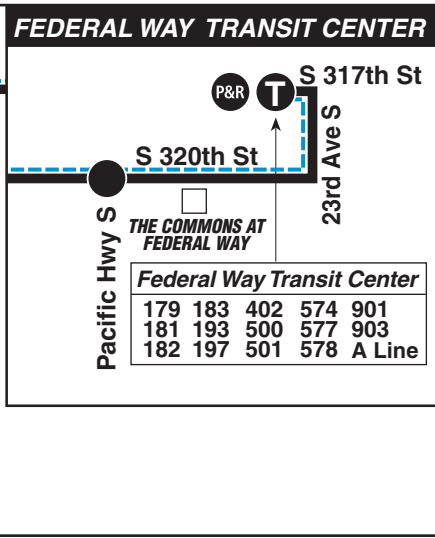

MAP LEGEND / LEYENDA DEL MAPA

Makes all regular stops. *Hace todas las paradas regulares.*

Snow route. *Ruta de nieve.*

TIME POINT / PUNTO DE TIEMPO: Street intersection from which departure times are shown on the schedules. *Intersección de la calle desde donde se muestran los horarios de salida.*

TRANSFER POINT / PUNTO DE TRANSFERENCIA: Route intersection for transferring to indicated route(s). *Intersección de ruta para la transferencia para indicar la ruta o rutas.*

TIME POINT & TRANSFER POINT / TIEMPO Y PUNTO DE TRANSFERENCIA

PARK & RIDE: Free parking area. *Zona de estacionamiento gratis.*

Timetable Symbols

B - Continues as Route 182 to Northeast Tacoma.

Símbolo del programa

‡ - Tiempo estimado

How to Pay

At all times, pay your fare **when you board** the bus. Pay with cash (exact fare; drivers do not carry change), ticket or with a convenient regional ORCA card. Show your activated Transit GO Ticket (mobile ticket) or valid transfer to the driver. Metro transfers are valid on Metro, only. See "How to pay" on Metro's website for more information.

Pague su pasaje al abordar el autobús. Pague en efectivo (cantidad exacta; los conductores no tienen cambio), con tarjeta regional ORCA o muestre su boleto. Muestre su Transit GO Ticket activado (boleto electrónico) o su boleto transferible al conductor. Las transferencias son válidas sólo en Metro. Para mayor información, vea "Cómo pagar" en la página web de Metro.

187 WEEKDAY/Entre semana

To FEDERAL WAY → To TWIN LAKES, FEDERAL WAY TRANSIT CENTER → To DOWNTOWN →