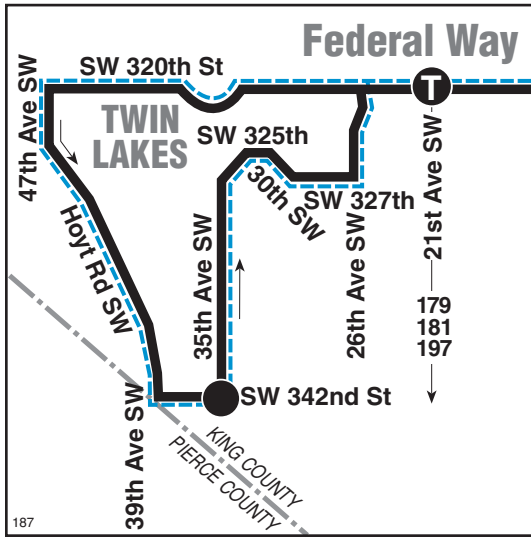

Interpreter
206-553-3000

Intérpretes
Переводчик
Перекладач
Turjubaan
Thông Dịch Viên

የቃል አስተርጓሚ
සිට්‍රප්‍රවේදක
翻譯員
통역사

187

(includes partial service on routes 577, 578)

**Twin Lakes,
Federal Way Transit
Center**

March 23 thru September 20, 2019

Del 23 de marzo al 20 de septiembre de 2019

**King County
METRO**

MAP LEGEND / LEYENDA DEL MAPA

Makes all regular stops. *Hace todas las paradas regulares.*

Snow route. *Ruta de nieve.*