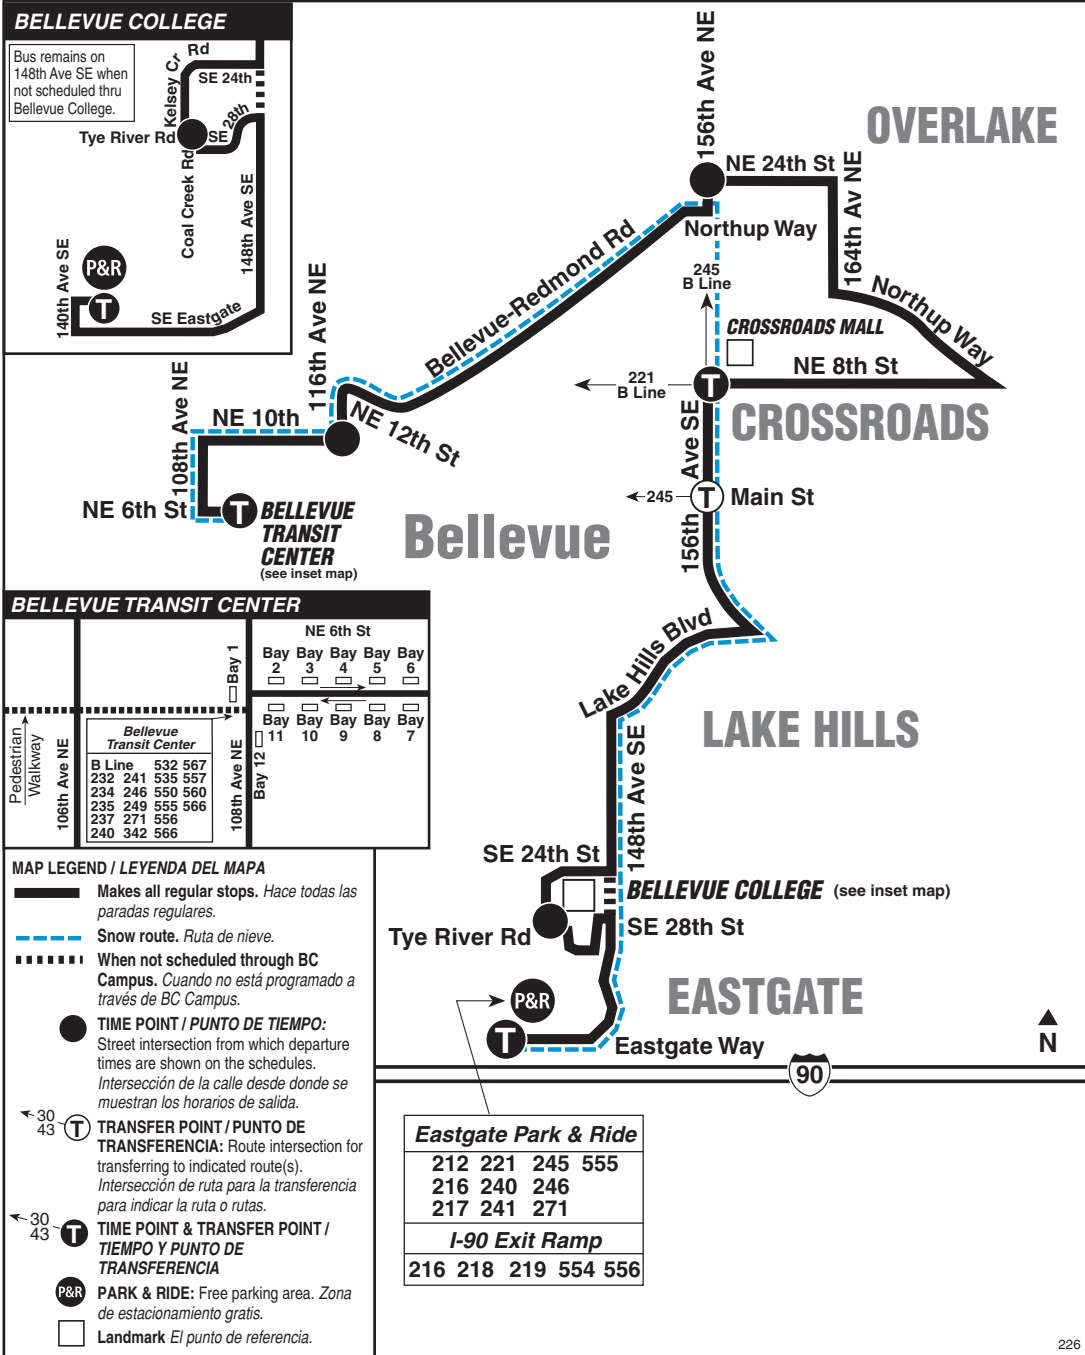

*Ingresos que reúnan los requisitos

226

Bellevue, Overlake, Crossroads, Lake Hills, Bellevue College, Eastgate

March 23 thru September 20, 2019
Del 23 de marzo al 20 de septiembre de 2019

King County
METRO

226 WEEKDAY/Entre semana

To CROSSROADS, BELLEVUE →

Eastgate Park & Ride Bay 1	Bellevue College	Crossroads	Overlake	Bellevue Transit Ctr Bay 1
SE Eastgate Way & 140th Ave SE	Kelsey Creek Rd & Tye River Rd	156th Ave NE & NE 8th St	156th Ave NE & NE 24th St	NE 10th St & 166th Ave NE
Stop #67014	Stop #72984	Stop #68740	Stop #68390	Stop #69028
5:12	—	5:22	5:30	5:40
5:42	—	5:52	6:00	6:10
6:05	6:10	6:19	6:28	6:38
6:31	6:36	6:45	6:54	7:06
6:57	7:03	7:13	7:24	7:37
7:23	7:29	7:39	7:51	8:05
7:54	8:00	8:12	8:25	8:40
8:24	8:30	8:42	8:55	9:10
8:51	8:57	9:09	9:21	9:35
9:20	9:26	9:37	9:48	10:01
9:52	9:58	10:08	10:18	10:30
10:25	10:31	10:40	10:50	11:02
10:56	11:02	11:11	11:21	11:33
11:26	11:32	11:42	11:52	12:04
11:57	12:03	12:13	12:23	12:35
12:30	12:36	12:46	12:56	1:08
12:59	1:05	1:16	1:26	1:39
1:28	1:34	1:45	1:55	2:09
1:56	2:02	2:14	2:26	2:40
2:28	2:34	2:46	2:58	3:12
3:00	3:06	3:18	3:30	3:44
3:24	3:30	3:43	3:55	4:09
3:51	3:57	4:10	4:22	4:37
4:16	4:24	4:38	4:51	5:06
4:49	4:57	5:11	5:23	5:38
5:17	5:25	5:39	5:51	6:06
5:49	5:57	6:11	6:23	6:37
6:34	6:40	6:51	7:03	7:13
7:03	7:09	7:18	7:28	7:38
7:52	7:57	8:05	8:14	8:24
8:52	8:57	9:05	9:14	9:24
9:52	9:57	10:05	10:14	10:24
10:50	10:55	11:03	11:12	11:22