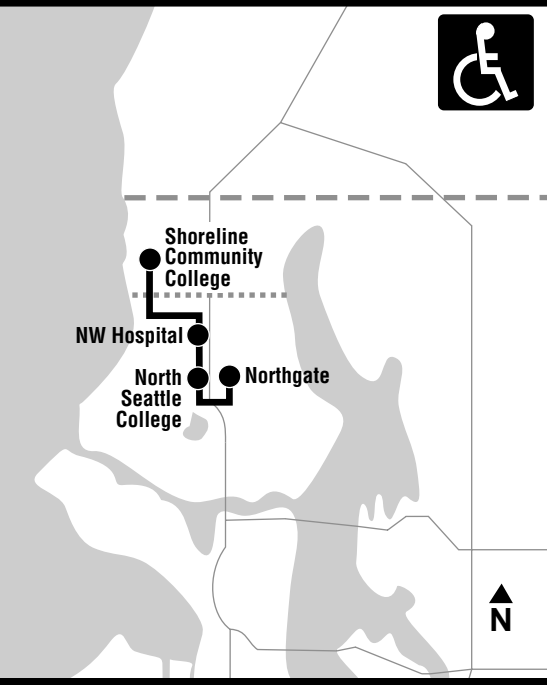

Trip Planner includes Metro Transit, Pierce Transit, Community Transit, Everett Transit, ST Express buses, Link light rail, Sounder commuter rail, King County Water Taxi, Washington State Ferries, the Seattle Center Monorail, and Seattle Streetcar.
www.kingcounty.gov/tripplanner

*Income Qualified

Cuánto pagar

Adultos (19 años y mayor)	\$2.75
Jóvenes (6-18 años)	\$1.50
Tarifa ORCA LIFT*	\$1.50
Titulares de tarjetas RRFP (personas mayores registradas, Medicare, discapacitados)	\$1.00
Niños (hasta los 5 años)	Pueden viajar hasta cuatro con una persona que pague la tarifa de adulto.

*Ingresos que reúnan los requisitos

345

Shoreline CC,
Four Freedoms,
North Seattle College,
Northgate

March 23 thru September 20, 2019
Del 23 de marzo al 20 de septiembre de 2019

Snow/Emergency Service Servicio de emergencia/nieve