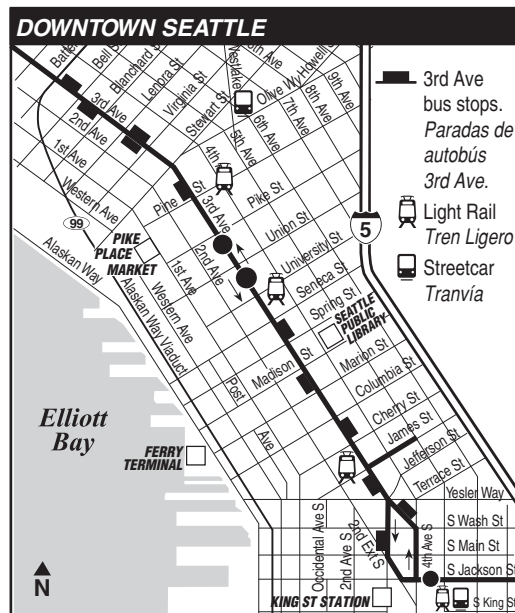

1 WEEKDAY/Entre semana

To DOWNTOWN →

Kinnear	Seattle Center	Downtown Seattle			To Route
10th Ave W & W Fulton St	Queen Anne Ave N & W Mercer St	3rd Ave & Cedar St	3rd Ave & Union St	S Jackson St & 5th Ave S	
Stop #2010	Stop #2672	Stop #2220	Stop #450	Stop #1471	
5:41	5:49	5:55	6:01	6:12	14
6:11	6:19	6:25	6:31	6:42	14
6:41	6:49	6:55	7:01	7:12	14
7:01	7:11	7:17	7:23	7:34	14
7:16	7:26	7:32	7:38	7:49	14
7:31	7:41	7:48	7:54	8:05	14
7:47	7:57	8:04	8:10	8:21	14
8:02	8:12	8:19	8:26	8:38	14
8:25	8:35	8:42	8:49	9:01	14
8:34	8:43	8:49	8:56	9:05	AB
8:45	8:55	9:02	9:09	9:21	14
9:04	9:13	9:19	9:26	9:38	14
9:24	9:33	9:39	9:46	9:58	14
9:44	9:53	9:59	10:06	10:18	14
10:04	10:12	10:18	10:25	10:37	14
10:24	10:32	10:38	10:45	10:57	14
10:44	10:52	10:58	11:05	11:17	14
11:04	11:12	11:18	11:25	11:37	14
11:24	11:32	11:38	11:45	11:57	14
11:44	11:52	11:58	12:05	12:17	14
12:04	12:12	12:18	12:25	12:37	14
12:24	12:32	12:38	12:45	12:57	14
12:44	12:52	12:58	1:05	1:17	14
1:04	1:12	1:18	1:25	1:37	14
1:24	1:32	1:38	1:45	1:57	14
1:44	1:52	1:58	2:05	2:17	14
2:04	2:12	2:18	2:25	2:37	14
2:24	2:32	2:38	2:45	2:57	14
2:45	2:53	2:59	3:06	3:18	14
3:04	3:13	3:20	3:27	3:39	14
3:24	3:33	3:40	3:47	3:59	14
3:44	3:53	4:00	4:07	4:19	14
3:56	4:05	4:12	4:19	4:31	14
4:24	4:33	4:40	4:47	4:59	14
4:40	4:49	4:56	5:03	5:15	14
4:54	5:03	5:11	5:18	5:29	14
5:09	5:18	5:25	5:32	5:43	14
5:24	5:33	5:40	5:47	5:58	14
5:39	5:48	5:55	6:02	6:13	14
5:54	6:03	6:10	6:17	6:28	14
6:09	6:18	6:25	6:32	6:43	14
6:14	6:22	6:28	6:35	6:44	AB
6:29	6:38	6:45	6:52	7:03	14
6:49	6:58	7:05	7:12	7:23	14
7:09	7:17	7:23	7:30	7:41	14
7:29	7:37	7:43	7:49	8:00	14
7:52	8:00	8:06	8:12	8:23	14
8:21	8:29	8:35	8:41	8:52	14
8:47	8:55	9:01	9:07	9:18	14
9:18	9:26	9:32	9:38	9:49	14
9:48	9:56	10:02	10:08	10:17	14
9:58	10:06	10:11	10:18	10:27	AB
10:18	10:26	10:32	10:38	10:47	14
10:48	10:56	11:02	11:08	11:17	14
11:19	11:27	11:32	11:38	11:47	14
11:47	11:55	12:00	12:06	12:15	14
12:19	12:27	12:32	12:38	12:47	14

AM – Lighter Type
PM – Darker Type