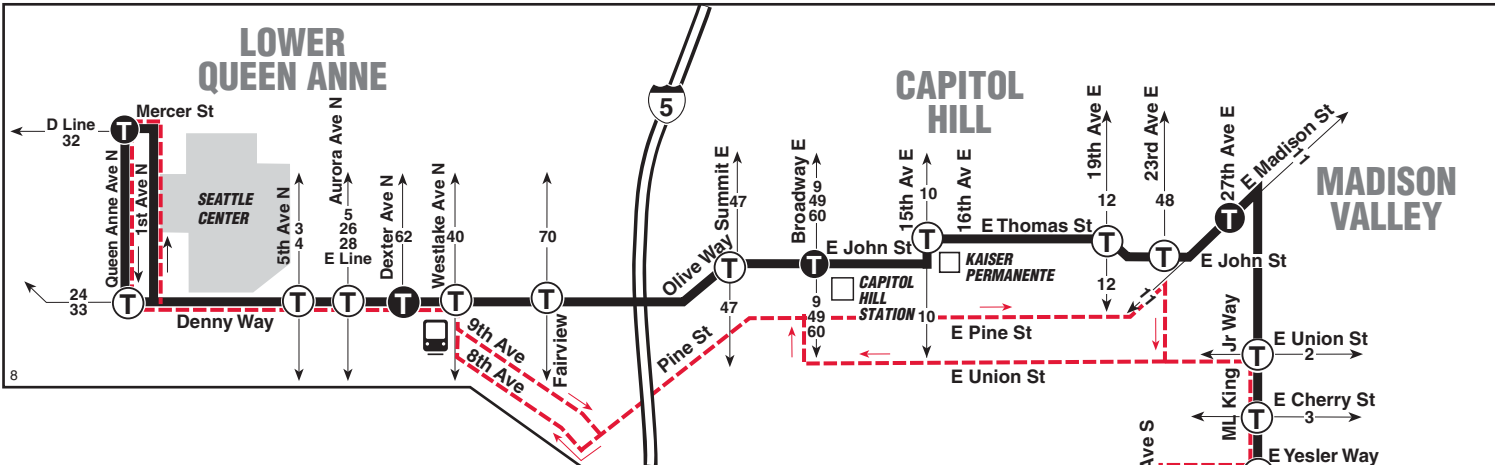

MAP LEGEND / LEYENDA DEL MAPA

- Makes all regular stops. *Hace todas las paradas regulares.*
- Snow route. *Ruta de nieve.*
- TIME POINT / PUNTO DE TIEMPO: Street intersection from which departure times are shown on the schedules. *Intersección de la calle desde donde se muestran los horarios de salida.*
- TRANSFER POINT / PUNTO DE TRANSFERENCIA: Route intersection for transferring to indicated route(s). *Intersección de ruta para la transferencia para indicar la ruta o rutas.*
- TIME POINT & TRANSFER POINT / TIEMPO Y PUNTO DE TRANSFERENCIA
- Landmark. *El punto de referencia.*
- Streetcar. *Tranvía.*
- Light Rail. *Tren Ligero*