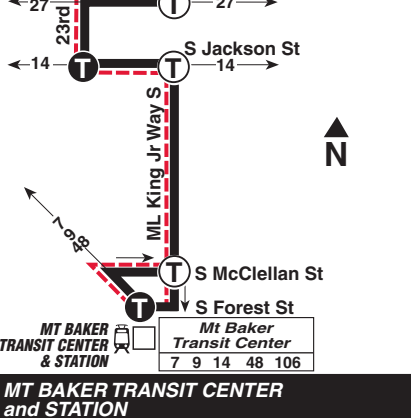

- Makes all regular stops. *Hace todas las paradas regulares.*
- Snow route. *Ruta de nieve.*
- TIME POINT / PUNTO DE TIEMPO: Street intersection from which departure times are shown on the schedules. *Intersección de la calle desde donde se muestran los horarios de salida.*
- TRANSFER POINT / PUNTO DE TRANSFERENCIA: Route intersection for transferring to indicated route(s). *Intersección de ruta para la transferencia para indicar la ruta o rutas.*
- TIME POINT & TRANSFER POINT / TIEMPO Y PUNTO DE TRANSFERENCIA
- Landmark. *El punto de referencia.*
- Streetcar. *Tranvía.*
- Light Rail. *Tren Ligero*