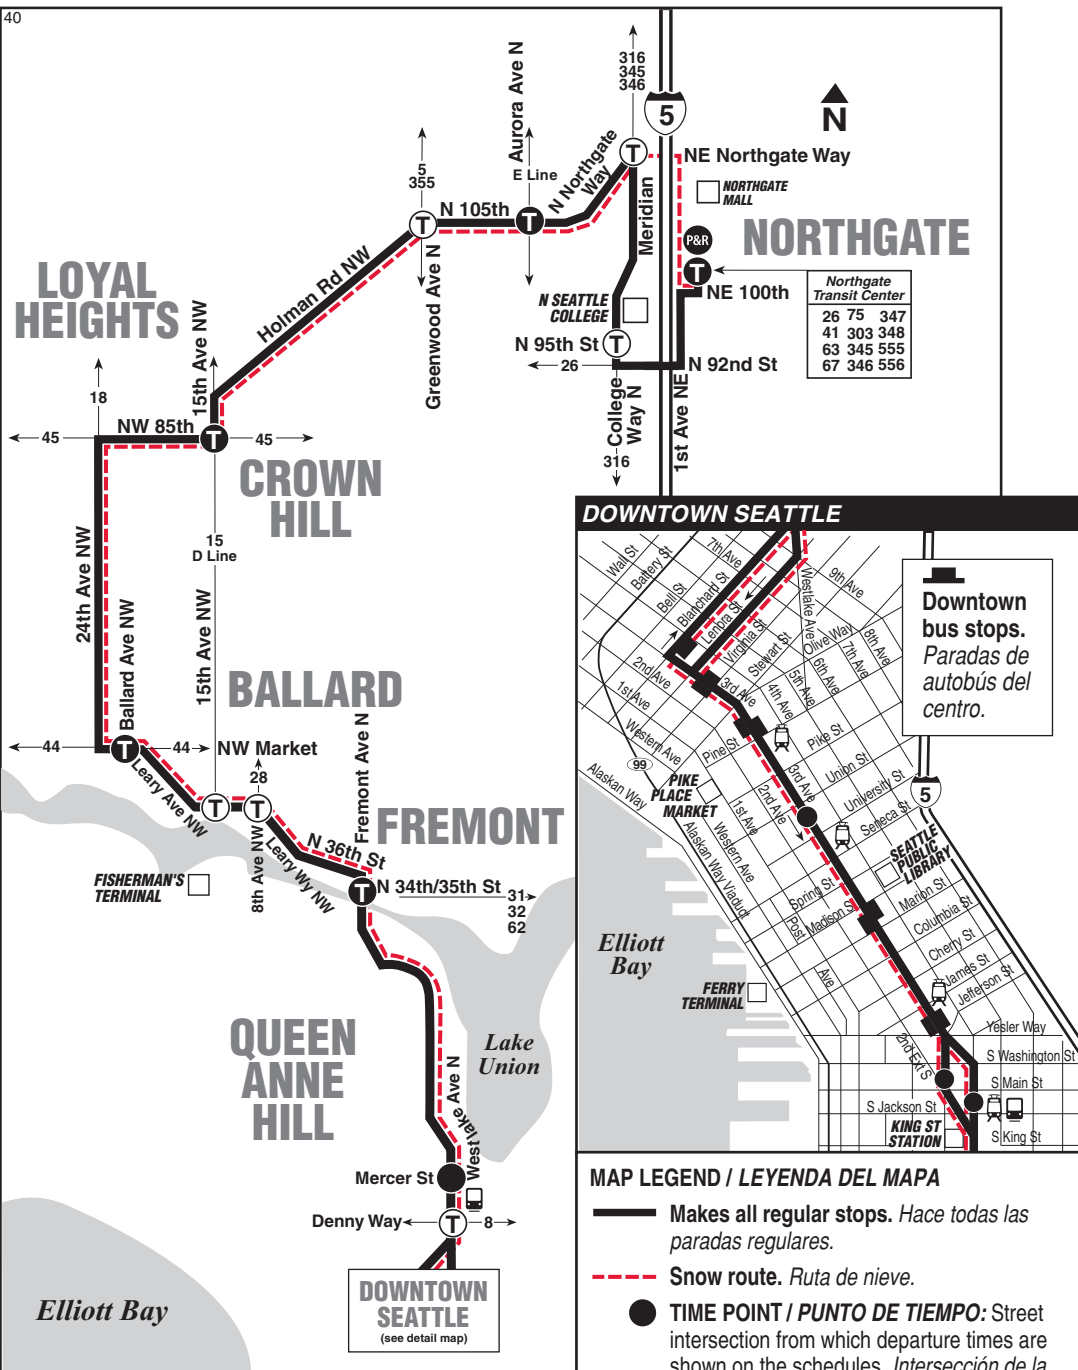

**40 WEEKDAY/Entre semana**

To DOWNTOWN →

**40 WEEKDAY/Entre semana**

To NORTHGATE →

**Snow/Emergency Service  
Servicio de emergencia/  
nieve**

During most snow conditions this route will operate via the snow routing shown in this timetable. In the rare event that Metro declares an emergency, this route will continue to operate as a designated Emergency Snow Network route. During such an event, it is expected to operate with the same route number and follow the same snow routing as shown in this timetable. Visit [kingcounty.gov/metro/snow](http://kingcounty.gov/metro/snow) and sign up for Transit Alerts to stay informed during adverse conditions.

Durante la mayoría de las nevadas, esta ruta operará a través del itinerario de nieve que se muestra en este programa. En el caso poco frecuente de que Metro declare una emergencia, esta ruta seguirá operando como ruta designada de la Red de Emergencia para Nevadas. En ese caso, se espera que opere con el mismo número de ruta y que siga el mismo recorrido para casos de nieve que se muestran en este programa. Visite [kingcounty.gov/metro/snow](http://kingcounty.gov/metro/snow) y regístrese para recibir Alertas de Transporte y mantenerse informado durante las condiciones adversas.