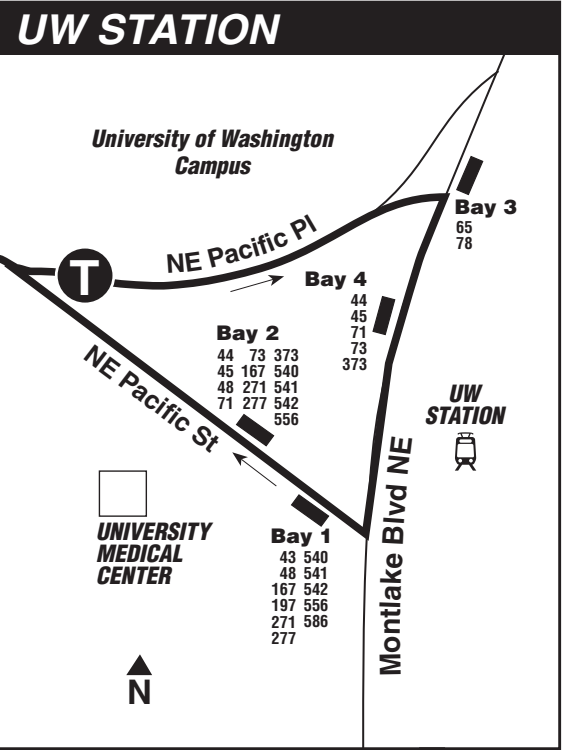

- MAP LEGEND / LEYENDA DEL MAPA**
- Makes all regular stops. *Hace todas las paradas regulares.*
 - Snow route. *Ruta de nieve.*
 - TIME POINT / PUNTO DE TIEMPO:** Street intersection from which departure times are shown on the schedules. *Intersección de la calle desde donde se muestran los horarios de salida.*
 - TRANSFER POINT / PUNTO DE TRANSFERENCIA:** Route intersection for transferring to indicated route(s). *Intersección de ruta para la transferencia para indicar la ruta o rutas.*
 - TIME POINT & TRANSFER POINT / TIEMPO Y PUNTO DE TRANSFERENCIA**
 - PARK & RIDE:** Free parking area. *Zona de aparcamiento gratis.*
 - Landmark** El punto de referencia.
 - Light Rail *Tren Ligero*