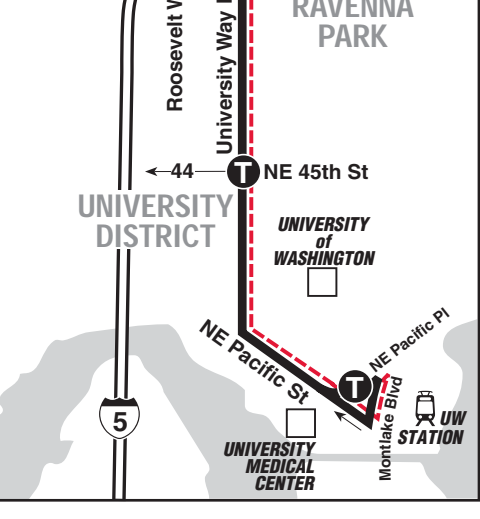

- MAP LEGEND / LEYENDA DEL MAPA**
- Makes all regular stops. *Hace todas las paradas regulares.*
 - Snow route. *Ruta de nieve.*
 - TIME POINT / PUNTO DE TIEMPO:** Street intersection from which departure times are shown on the schedules. *Intersección de la calle desde donde se muestran los horarios de salida.*
 - TRANSFER POINT / PUNTO DE TRANSFERENCIA:** Route intersection for transferring to indicated route(s). *Intersección de ruta para la transferencia para indicar la ruta o rutas.*
 - TIME POINT & TRANSFER POINT / TIEMPO Y PUNTO DE TRANSFERENCIA**
 - PARK & RIDE:** Free parking area. *Zona de aparcamiento gratis.*
 - Landmark** El punto de referencia.
 - Light Rail *Tren Ligero*