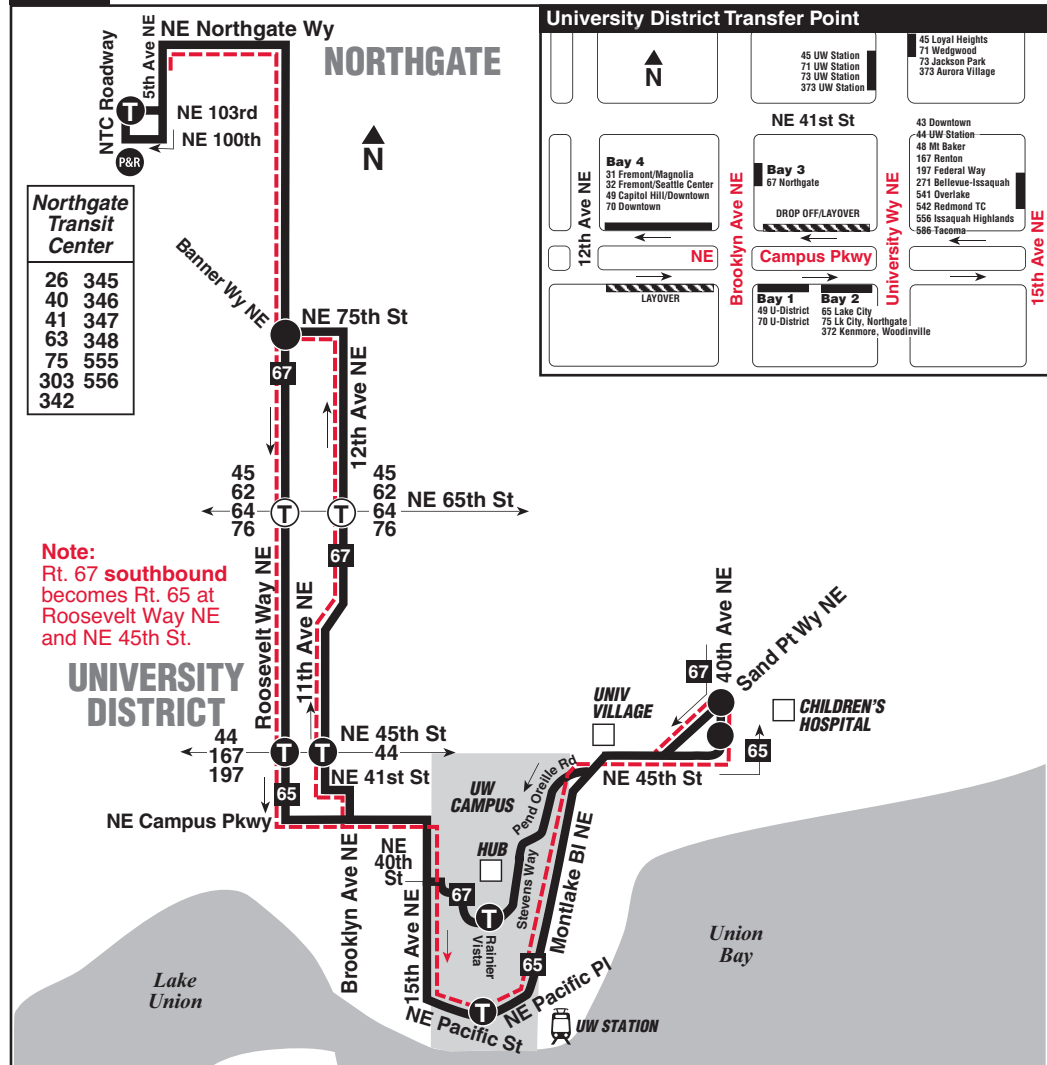

Northgate Transit Center

26	345
40	346
41	347
63	348
75	555
303	556
342	

Note:
Rt. 67 southbound becomes Rt. 65 at Roosevelt Way NE and NE 45th St.

MAP LEGEND / LEYENDA DEL MAPA

- Makes all regular stops. *Hace todas las paradas regulares.*
- Snow route. *Ruta de nieve.*
- TIME POINT / PUNTO DE TIEMPO:** Street intersection from which departure times are shown on the schedules. *Intersección de la calle desde donde se muestran los horarios de salida.*
- TRANSFER POINT / PUNTO DE TRANSFERENCIA:** Route intersection for transferring to indicated route(s). *Intersección de ruta para la transferencia para indicar la ruta o rutas.*
- TIME POINT & TRANSFER POINT / TIEMPO Y PUNTO DE TRANSFERENCIA**
- P&R** PARK & RIDE: Free parking area. *Zona de aparcamiento gratis.*
- Landmark** *El punto de referencia*