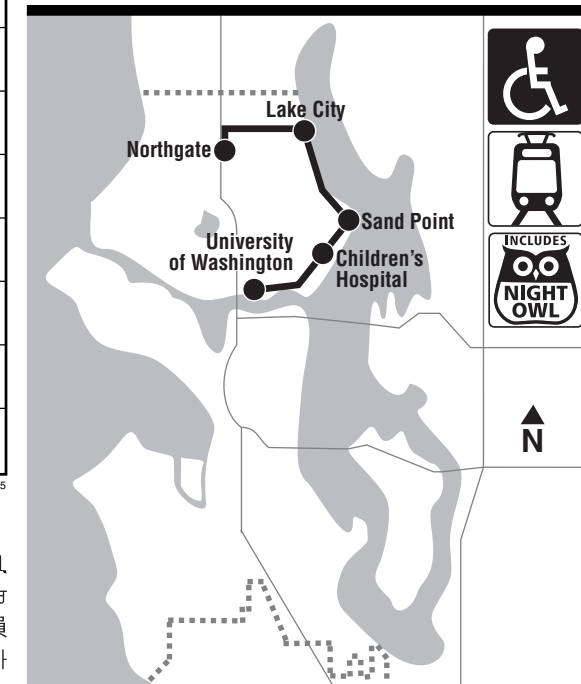

September 22, 2018 thru March 22, 2019

Del 22 de septiembre de 2018 al 22 de marzo de 2019.

MAP LEGEND / LEYENDA DEL MAPA

- Makes all regular stops. Hacen todas las paradas regulares.**
- Snow route. Ruta de nieve.**
- TIME POINT / PUNTO DE TIEMPO:** Street intersection from which departure times are shown on the schedules. *Intersección de la calle desde donde se muestran los horarios de salida.*
- TRANSFER POINT / PUNTO DE TRANSFERENCIA:** Route intersection for transferring to indicated route(s). *Intersección de ruta para la transferencia para indicar la ruta o rutas.*
- TIME POINT & TRANSFER POINT / TIEMPO Y PUNTO DE TRANSFERENCIA**
- Landmark El punto de referencia.**
- Light Rail Tren Ligero**