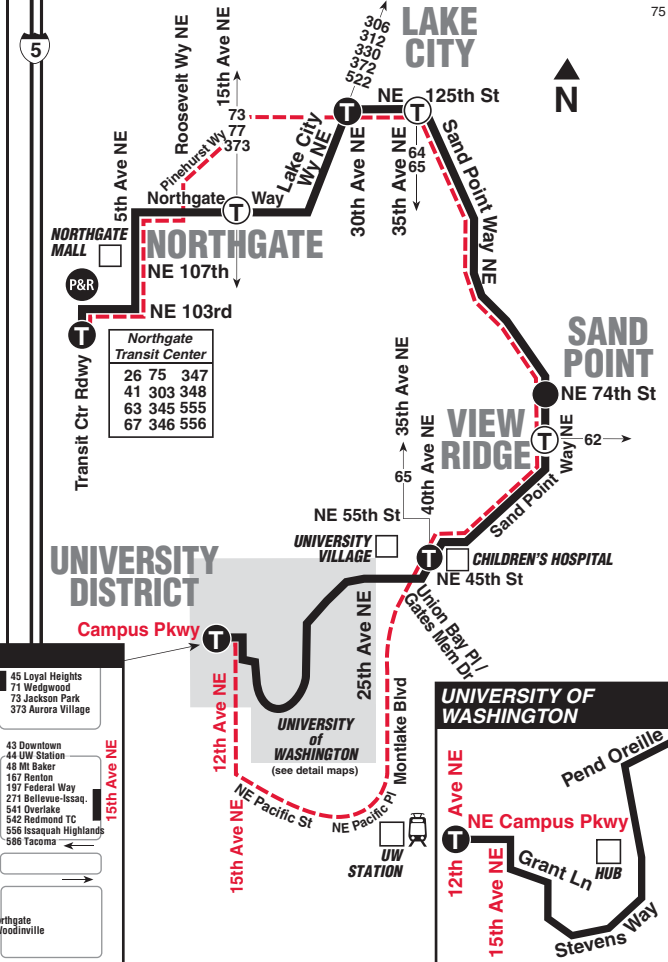

September 22, 2018 thru March 22, 2019

Del 22 de septiembre de 2018 al 22 de marzo de 2019.

MAP LEGEND / LEYENDA DEL MAPA

- Makes all regular stops. Hacen todas las paradas regulares.**
- Snow route. Ruta de nieve.**
- TIME POINT / PUNTO DE TIEMPO:** Street intersection from which departure times are shown on the schedules. *Intersección de la calle desde donde se muestran los horarios de salida.*
- TRANSFER POINT / PUNTO DE TRANSFERENCIA:** Route intersection for transferring to indicated route(s). *Intersección de ruta para la transferencia para indicar la ruta o rutas.*
- TIME POINT & TRANSFER POINT / TIEMPO Y PUNTO DE TRANSFERENCIA**
- Landmark El punto de referencia.**
- Light Rail Tren Ligero**