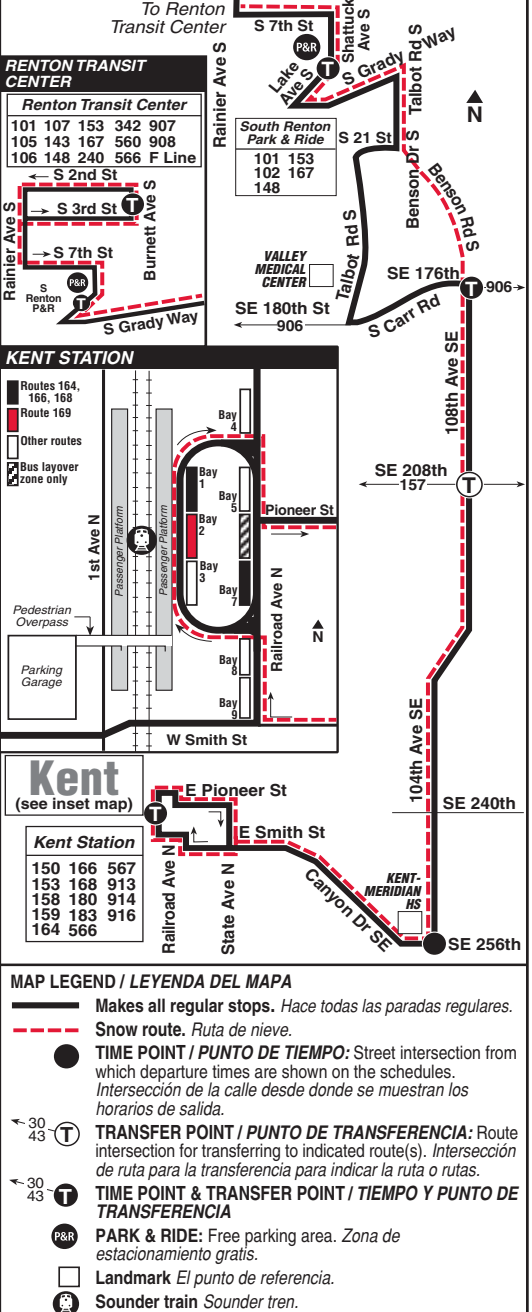

Route 169

169 WEEKDAY/Entre semana

To RENTON →		S Renton P&R Bay 2		Renton Transit Center	
Railroad Ave N & Pioneer St	104th Ave SE	108th Ave SE	Lake Ave S & Shattuck Ave S	Burnett Ave S & 2nd St	To Route
4:21H	4:26H	4:39H	4:50H	5:03H	
4:55	5:00	5:13	5:24	5:37	
5:25	5:30	5:43	5:54	6:07	
5:55	6:02	6:16	6:29	6:42	
6:25	6:32	6:49	7:02	7:15	
6:40	6:47	7:04	7:18	7:31	
6:55	7:02	7:19	7:33	7:46	
7:10	7:17	7:34	7:48	8:01	
7:25	7:32	7:49	8:03	8:16	
7:40	7:47	8:04	8:17	8:30	
7:55	8:02	8:19	8:32	8:45	
8:10	8:18	8:35	8:48	9:01	
8:25	8:33	8:50	9:03	9:16	
8:40	8:48	9:05	9:18	9:31	
8:55	9:03	9:20	9:33	9:46	
9:10	9:18	9:35	9:48	10:01	
9:25	9:33	9:50	10:03	10:16	
9:40	9:48	10:05	10:18	10:31	
9:55	10:03	10:20	10:33	10:46	
10:10	10:18	10:35	10:48	11:01	
10:25	10:33	10:50	11:03	11:16	
10:40	10:48	11:05	11:18	11:31	
10:55	11:03	11:20	11:33	11:46	
11:10	11:18	11:35	11:48	12:01	
11:25	11:33	11:50	12:03	12:16	
11:40	11:48	12:05	12:18	12:31	
11:55	12:03	12:20	12:33	12:46	
12:10	12:18	12:35	12:48	1:01	
12:25	12:33	12:51	1:04	1:17	
12:40	12:49	1:07	1:20	1:33	
12:55	1:04	1:22	1:35	1:49	
1:10	1:19	1:37	1:50	2:03	
1:25	1:34	1:52	2:05	2:19	
1:40	1:49	2:07	2:20	2:34	
1:55	2:04	2:23	2:36	2:50	
2:10	2:20	2:39	2:54	3:08	
2:25	2:35	2:56	3:11	3:25	
2:40	2:50	3:11	3:26	3:40	
2:55	3:05	3:26	3:41	3:55	
3:10	3:20	3:41	3:56	4:10	
3:25	3:35	3:56	4:11	4:25	
3:40	3:50	4:11	4:26	4:40	
3:55	4:05	4:26	4:41	4:55	
4:10	4:20	4:41	4:54	5:08	
4:25	4:35	4:55	5:08	5:22	
4:40	4:50	5:10	5:23	5:37	
4:55	5:05	5:25	5:38	5:52	
5:10	5:20	5:40	5:53	6:07	
5:25	5:35	5:55	6:08	6:22	
5:40	5:50	6:10	6:23	6:37	
5:55	6:05	6:25	6:38	6:50	
6:10	6:20	6:40	6:51	7:03	
6:25	6:35	6:53	7:04	7:16	
6:40	6:48	7:06	7:17	7:29	
7:10	7:18	7:36	7:46	7:58	
7:40	7:47	8:03	8:13	8:25	
8:10	8:16	8:31	8:41	8:52	
8:40	8:46	9:01	9:11	9:22	
9:10	9:16	9:31	9:41	9:52	
9:40	9:45	9:58	10:08	10:19	
10:10	10:15	10:28	10:38	10:49	
11:10	11:15	11:28	11:38	11:49	
12:10	12:15	12:28	12:38	12:49	

169 SATURDAY/Sábado

To RENTON →		S Renton P&R Bay 2		Renton Transit Center	
Railroad Ave N & Pioneer St	104th Ave SE	108th Ave SE	Lake Ave S & Shattuck Ave S	Burnett Ave S & 2nd St	To Route
6:45	6:52	7:05	7:15	7:22	
7:15	7:22	7:35	7:45	7:52	
7:45	7:52	8:05	8:15	8:22	
8:15	8:22	8:35	8:45	8:52	
8:45	8:52	9:05	9:16	9:23	
9:15	9:22	9:35	9:46	9:53	
9:45	9:52	10:05	10:16	10:23	
10:15	10:22	10:35	10:46	10:53	
10:45	10:52	11:07	11:18	11:25	
11:15	11:22	11:37	11:48	11:55	
11:45	11:52	12:07	12:18	12:25	
12:15	12:22	12:37	12:49	12:57	
12:45	12:53	1:08	1:20	1:28	
1:15	1:23	1:38	1:50	1:58	
1:45	1:53	2:08	2:20	2:28	
2:15	2:23	2:38	2:50	2:58	
2:45	2:53	3:08	3:20	3:28	
3:15	3:23	3:38	3:50	3:58	
3:45	3:53	4:08	4:20	4:28	
4:15	4:23	4:38	4:50	4:58	
4:45	4:53	5:08	5:20	5:28	
5:15	5:23	5:38	5:50	5:58	
5:45	5:53	6:08	6:20	6:28	
6:15	6:23	6:38	6:49	6:56	
6:45	6:52	7:05	7:15	7:22	
7:15	7:22	7:35	7:45	7:52	
7:45	7:52	8:05	8:15	8:22	
8:15	8:22	8:35	8:45	8:52	
8:45	8:52	9:05	9:16	9:23	
9:15	9:22	9:34	9:44	9:50	
10:15	10:22	10:34	10:44	10:50	
11:15	11:22	11:34	11:44	11:50	

169 SATURDAY/Sábado