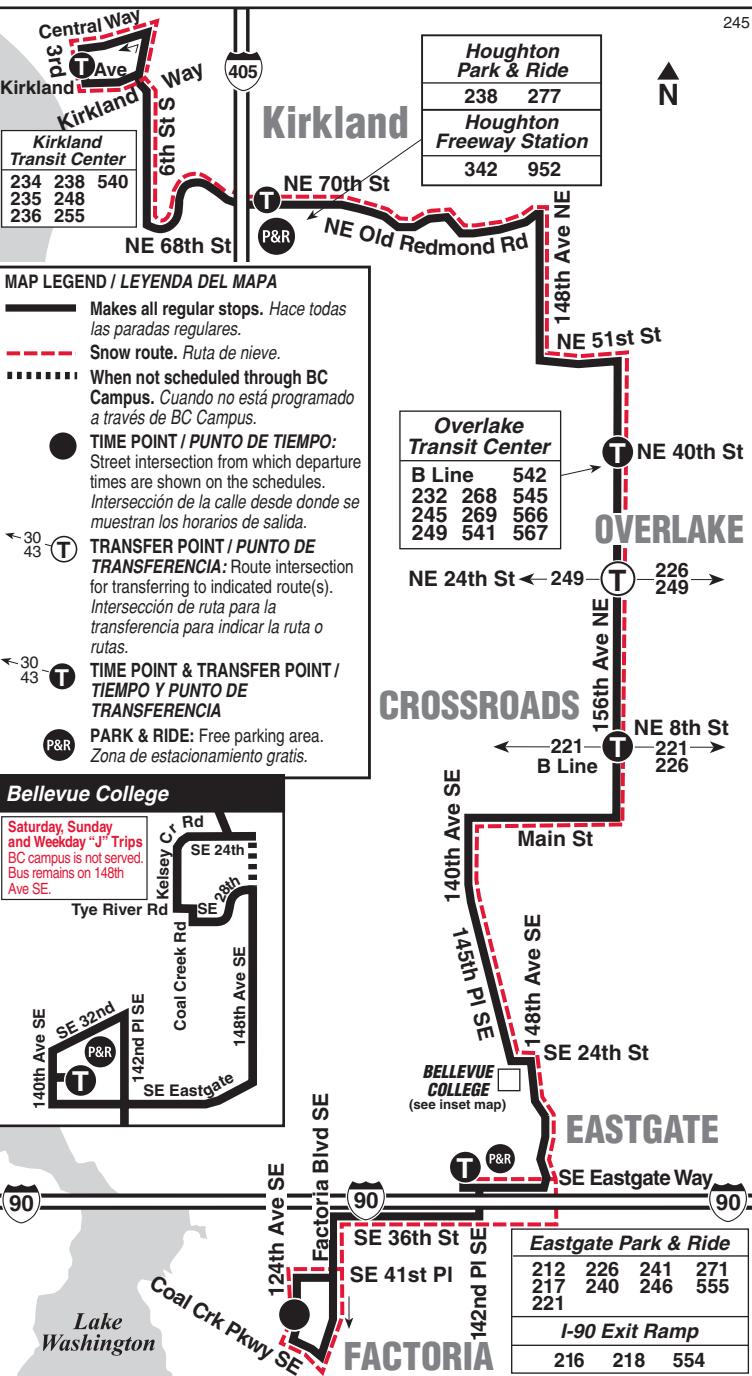

Interpreter
206-553-3000

- Intérpretes पत्रक कर्ता
- Переводчик छिटकपवैतर
- Перекладач 翻譯員
- Turjubaan 통역사
- Thống Dịch Viên

245 WEEKDAY/Entre semana

To CROSSROADS, FACTORIA, EASTGATE →

Kirkland Transit Ctr Bay 4	Houghton Park & Ride	Overlake Transit Ctr Bay 7	Crossroads	Eastgate Park & Ride Bay 1	Factoria	Easgate Park & Ride Bay 2
3rd St & Park Lane	116th Ave NE & NE 70th Pl	156th Ave NE & NE 40th St	156th Ave NE & NE 8th St	SE Eastgate Way & 140th Ave SE	124th Ave SE & SE 44th St	SE Eastgate Way & 140th Ave SE
5:48 6:15 6:41	5:53 6:20 6:47	6:03 6:30 6:57	6:09 6:37 7:04	6:23 6:52 7:21	6:31 7:01 7:33	6:42 7:14 7:46
6:57 7:09 7:21	7:03 7:15 7:27	7:15 7:27 7:39	7:23 7:35 7:49	7:27 7:52 8:06	7:32 8:04 8:18	8:05 8:17 8:31
7:33 7:45 7:57	7:39 7:51 8:03	7:53 8:05 8:19	8:03 8:16 8:30	8:20 8:33 8:48	8:32 8:45 9:00	8:45 8:58 9:13
8:09 8:21 8:33	8:15 8:27 8:40	8:31 8:43 8:58	8:42 8:54 9:09	9:00 9:12 9:27	9:12 9:24 9:39	9:25 9:37 9:52
8:45 9:01 9:17	8:52 9:08 9:24	9:10 9:26 9:40	9:21 9:37 9:51	9:40 9:56 10:10	9:52 10:08 10:22	10:05 10:21 10:34
9:33 9:49 10:05	9:40 9:55 10:11	9:56 10:09 10:25	10:07 10:20 10:36	10:25 10:37 10:53	10:37 10:49 11:04	10:49 11:00 11:15
10:21 10:37 10:53	10:27 10:43 10:59	10:41 10:57 11:13	10:52 11:08 11:24	11:09 11:25 11:41	11:20 11:36 11:52	11:31 11:47 12:04
11:10 11:25 11:40	11:16 11:31 11:46	11:30 11:45 12:00	11:41 11:56 12:11	11:58 12:13 12:28	12:10 12:25 12:40	12:22 12:37 12:52
11:57 12:13 12:29	12:03 12:19 12:35	12:17 12:33 12:49	12:28 12:44 1:00	12:45 1:01 1:17	12:57 1:13 1:29	1:09 1:25 1:41
12:41 1:01 1:17	12:51 1:07 1:23	1:05 1:21 1:37	1:16 1:32 1:48	1:33 1:49 2:05	1:45 2:01 2:17	1:57 2:14 2:31
1:33 1:49 2:05	1:39 1:55 2:11	1:53 2:09 2:25	2:04 2:20 2:36	2:21 2:37 2:53	2:34 2:50 3:07	2:47 3:04 3:22
2:21 2:37 2:53	2:27 2:43 2:59	2:41 2:57 3:13	2:52 3:08 3:24	3:09 3:26 3:42	3:23 3:40 3:56	3:38 3:55 4:11
3:09 3:25 3:37	3:15 3:31 3:43	3:29 3:45 3:57	3:40 3:56 4:08	3:58 4:16 4:28	4:12 4:30 4:42	4:28 4:47 4:59
3:49 4:01 4:13	3:55 4:08 4:20	4:09 4:23 4:35	4:22 4:36 4:48	4:43 4:58 5:11	4:57 5:12 5:25	5:14 5:30 5:43
4:25 4:37 4:49	4:32 4:44 4:56	4:48 5:00 5:12	5:01 5:15 5:27	5:25 5:39 5:51	5:39 5:53 6:05	5:57 6:11 6:22
5:01 5:13 5:25	5:08 5:20 5:32	5:26 5:38 5:50	5:41 5:53 6:05	6:05 6:15 6:27	6:19 6:28 6:40	6:34 6:43 6:55
5:37 5:53 6:09	5:44 6:00 6:16	6:02 6:15 6:30	6:15 6:26 6:40	6:36 6:47 7:01	6:49 6:59 7:13	7:03 — 7:27
6:29 6:52 7:25	6:36 6:58 7:30	6:50 7:10 7:42	7:00 7:20 7:52	7:20 7:37 8:08	7:30 7:47 8:17	— 7:58 8:28
7:58 8:33 9:04	8:03 8:38 9:09	8:14 8:49 9:20	8:23 8:56 9:27	8:38 9:11 9:42	8:47 9:20 9:50	8:58 — 10:01
9:34 10:04 11:04	9:39 10:09 11:09	9:50 10:20 11:19	9:57 10:27 11:25J	10:12 10:42 11:36	10:20 10:50 11:44	— 11:00 —
Eastgate Park & Ride		I-90 Exit Ramp				
212	226	241	271			
217	240	246	555			
221						
216	218	554				