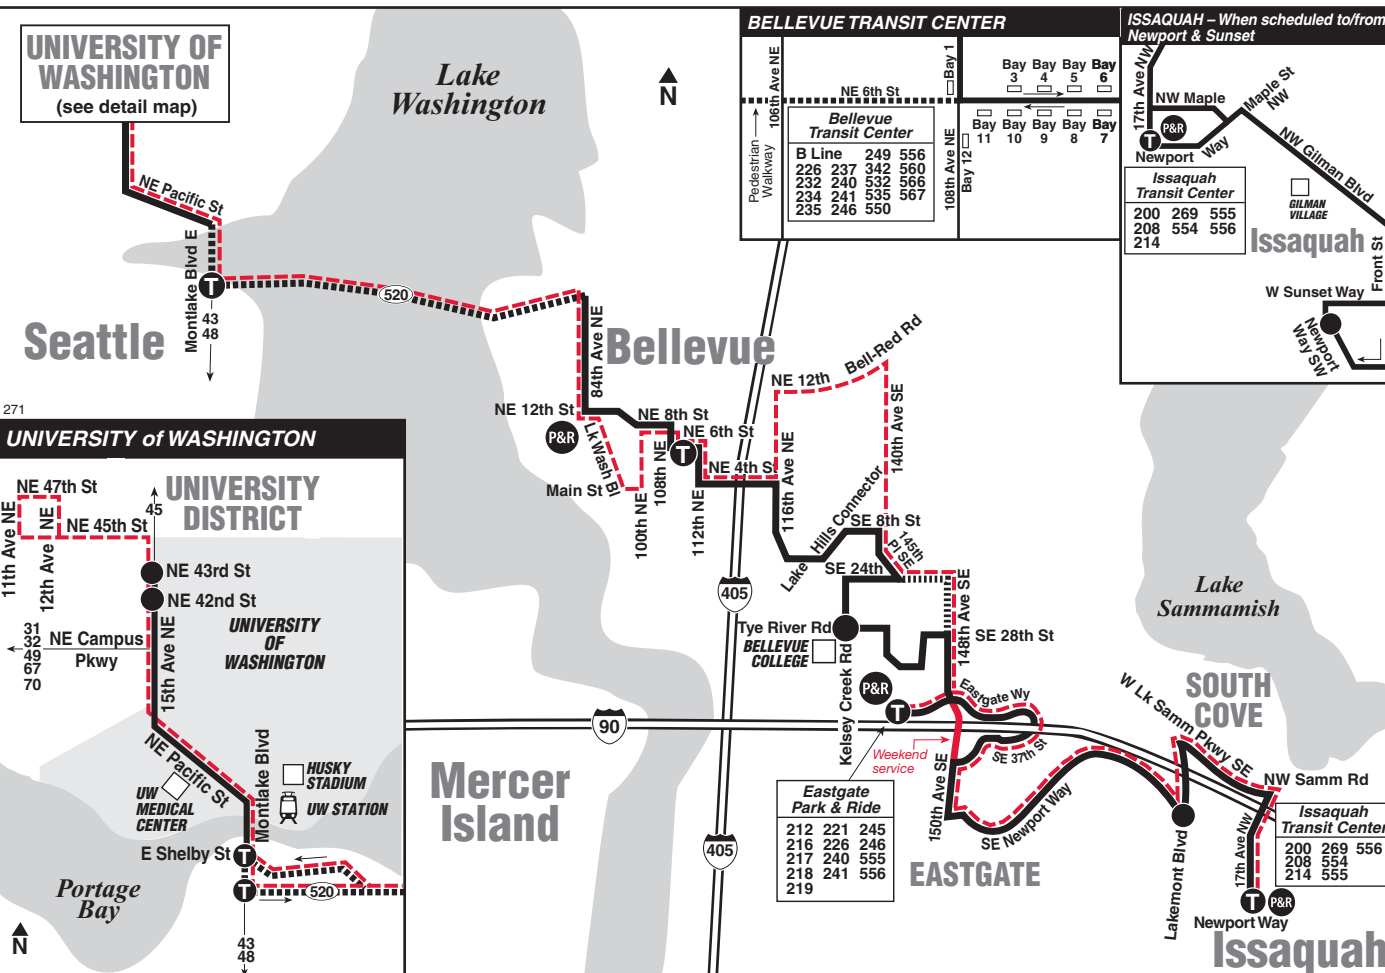

*Ingresos que reúnan los requisitos

271

Issaquah, Eastgate, Bellevue College, Bellevue Transit Center, Medina, University District

September 22, 2018 thru March 22, 2019

Del 22 de septiembre de 2018 al 22 de marzo de 2019

MAP LEGEND / LEYENDA DEL MAPA

- Makes all regular stops. Hace todas las paradas regulares.
- - - Snow route. Ruta de nieve.
- Limited or no stops. Limitado o sin paradas.
- Routing for trips not serving Bellevue College. Enrutamiento para viajes que no prestan servicios en Bellevue College.
- TIME POINT / PUNTO DE TIEMPO: Street intersection from which departure times are shown on the schedules. Intersección de la calle desde donde se muestran los horarios de salida.
- ⊕ TRANSFER POINT / PUNTO DE TRANSFERENCIA: Route intersection for transferring to indicated route(s). Intersección de ruta para la transferencia para indicar la ruta o rutas.
- ⊕ TIME POINT & TRANSFER POINT / TIEMPO Y PUNTO DE TRANSFERENCIA
- P&R PARK & RIDE: Free parking area. Zona de estacionamiento gratis.
- Landmark El punto de referencia.

G - Continues into Eastgate to 15200 SE 37th St, arriving 6 minutes later.

W - Bus leaves at this time. It arrives about 5 minutes earlier.

Símbolos del programa

† - Estimated time. Tiempo estimado.

Link Light Rail

Transfers to/from Link can be made at the UW Link Station at NE Pacific St & Montlake Blvd NE.

Please refer to Sound Transit's Transit Guide for schedule information.