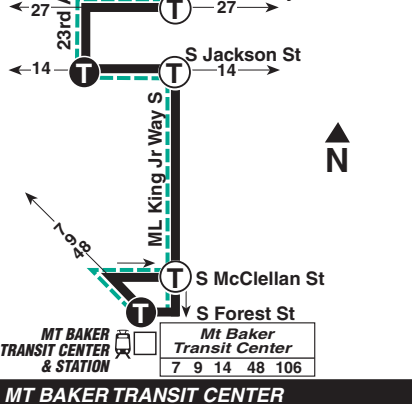

### Accessible Formats

People with disabilities who need this information in accessible formats may call 206-477-6066 (voice) or WA Relay: 711.

**MAP LEGEND / LEYENDA DEL MAPA**

- Bus route. Ruta del autobús.
- Snow route. Ruta de nieve.
- TIME POINT / PUNTO DE TIEMPO: Street intersection from which departure times are shown on the schedules. Intersección de la calle desde donde se muestran los horarios de salida.
- TRANSFER POINT / PUNTO DE TRANSFERENCIA: Route intersection for transferring to indicated route(s). Intersección de ruta para la transferencia para indicar la ruta o rutas.
- TIME POINT & TRANSFER POINT / TIEMPO Y PUNTO DE TRANSFERENCIA
- Landmark. El punto de referencia.
- Streetcar. Tranvía.
- Light Rail. Tren Ligero

### Link Light Rail

Transfers to/from Link can be made at Mt. Baker Station, Rainier Ave S between S. Winthrop St and S. Forest St.