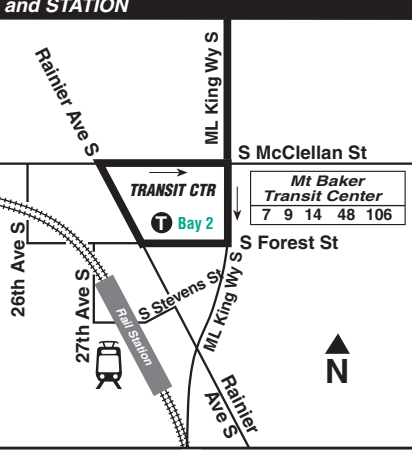

### Accessible Formats

People with disabilities who need this information in accessible formats may call 206-477-6066 (voice) or WA Relay: 711.

**MAP LEGEND / LEYENDA DEL MAPA**

- Bus route. Ruta del autobús.
- Snow route. Ruta de nieve.
- TIME POINT / PUNTO DE TIEMPO: Street intersection from which departure times are shown on the schedules. Intersección de la calle desde donde se muestran los horarios de salida.
- TRANSFER POINT / PUNTO DE TRANSFERENCIA: Route intersection for transferring to indicated route(s). Intersección de ruta para la transferencia para indicar la ruta o rutas.
- TIME POINT & TRANSFER POINT / TIEMPO Y PUNTO DE TRANSFERENCIA
- Landmark. El punto de referencia.
- Streetcar. Tranvía.
- Light Rail. Tren Ligero

### Link Light Rail

Transfers to/from Link can be made at Mt. Baker Station, Rainier Ave S between S. Winthrop St and S. Forest St.