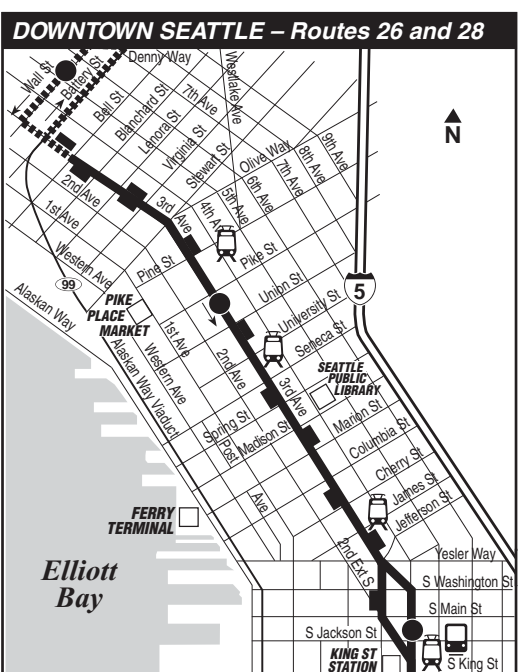

MAP LEGEND / LEYENDA DEL MAPA

- Bus route. Ruta del autobús.
- Snow route. Ruta de nieve.
- Limited or no stops. Limitado o sin paradas.
- TIME POINT / PUNTO DE TIEMPO: Street intersection from which departure times are shown on the schedules. Intersección de la calle desde donde se muestran los horarios de salida.
- TRANSFER POINT / PUNTO DE TRANSFERENCIA: Route intersection for transferring to indicated route(s). Intersección de ruta para la transferencia para indicar la ruta o rutas.
- TIME POINT & TRANSFER POINT / TIEMPO Y PUNTO DE TRANSFERENCIA
- Landmark. El punto de referencia.
- Downtown bus stops. Paradas de autobús del centro.
- Streetcar. Tranvía.
- Light Rail. Tren Ligero