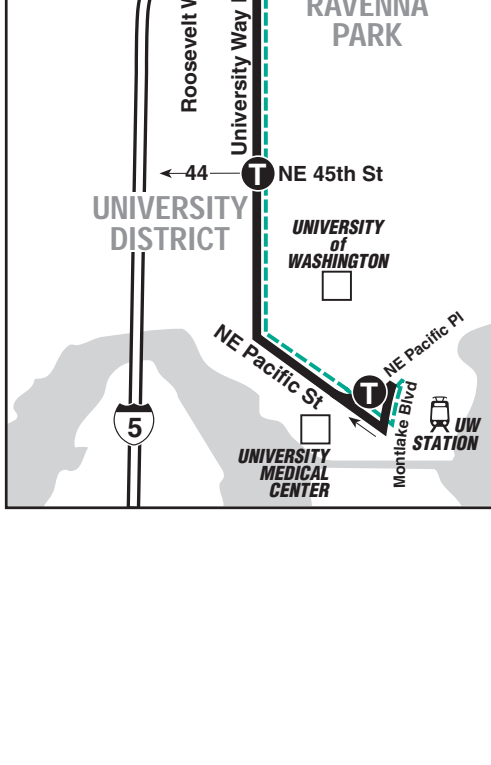

MAP LEGEND / LEYENDA DEL MAPA

- Bus route. Ruta del autobús.
- Snow route. Ruta de nieve.
- TIME POINT / PUNTO DE TIEMPO:** Street intersection from which departure times are shown on the schedules. Intersección de la calle desde donde se muestran los horarios de salida.
- TRANSFER POINT / PUNTO DE TRANSFERENCIA:** Route intersection for transferring to indicated route(s). Intersección de ruta para la transferencia para indicar la ruta o rutas.
- TIME POINT & TRANSFER POINT / TIEMPO Y PUNTO DE TRANSFERENCIA**
- P&R** PARK & RIDE: Free parking area. Zona de aparcamiento gratis.
- Landmark El punto de referencia.
- Light Rail Tren Ligero