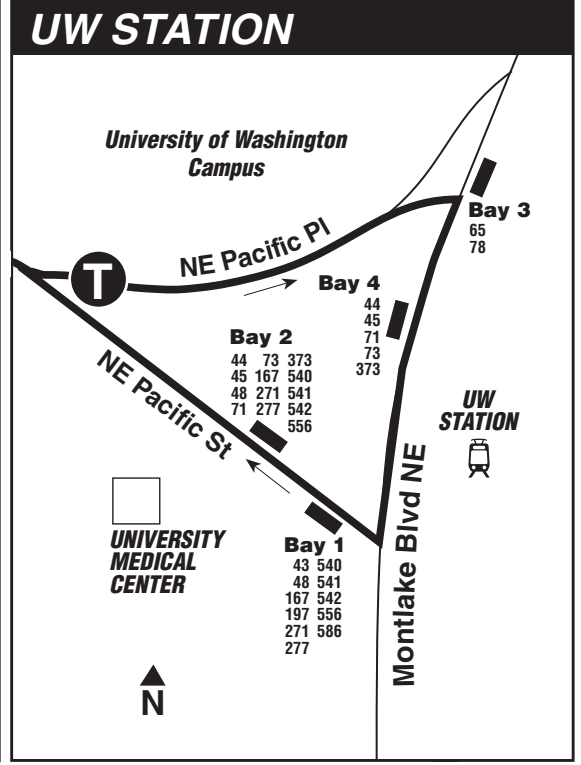

MAP LEGEND / LEYENDA DEL MAPA

- Bus route. Ruta del autobús.
- Snow route. Ruta de nieve.
- TIME POINT / PUNTO DE TIEMPO:** Street intersection from which departure times are shown on the schedules. Intersección de la calle desde donde se muestran los horarios de salida.
- TRANSFER POINT / PUNTO DE TRANSFERENCIA:** Route intersection for transferring to indicated route(s). Intersección de ruta para la transferencia para indicar la ruta o rutas.
- TIME POINT & TRANSFER POINT / TIEMPO Y PUNTO DE TRANSFERENCIA**
- P&R** PARK & RIDE: Free parking area. Zona de aparcamiento gratis.
- Landmark El punto de referencia.
- Light Rail Tren Ligero