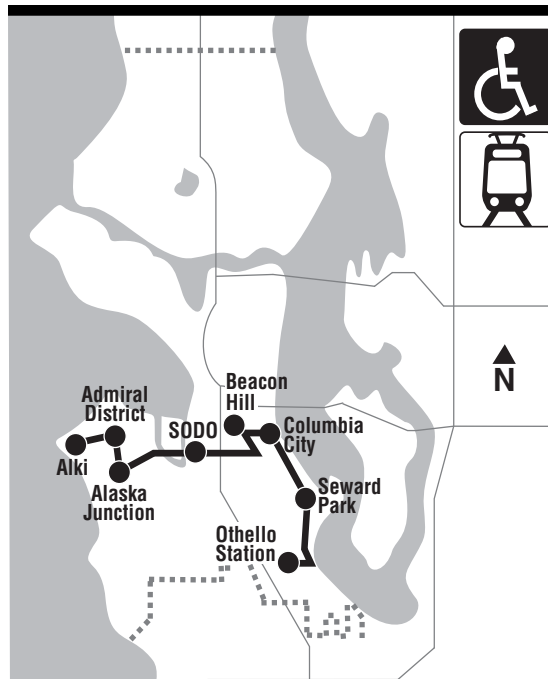

*Income Qualified

Cuánto pagar

	Zona 1	Zona 2
Adultos (19 años y mayor) fuera de hora pico	\$2.50	\$2.50
Adultos (19 años y mayor) en hora pico	\$2.75	\$3.25
Tarifa ORCA LIFT,* a toda hora	\$1.50	\$1.50
Jóvenes (6-18 años), a toda hora	\$1.50	\$1.50
Titulares de tarjetas RRFP (personas mayores registradas, Medicare, discapacitados), a toda hora.	\$1.00	\$1.00
Niños (hasta los 5 años), a toda hora.	Pueden viajar hasta cuatro con una persona que pague la tarifa de adulto.	

*Ingresos que reúnan los requisitos

50

Alki, Admiral District, Alaska Junction, SODO, VA Medical Center, Beacon Hill, Columbia City, Seward Park, Othello Station

September 23, 2017 thru March 9, 2018
23 de septiembre de 2017 a través de 9 de marzo de 2018

50 SUNDAY/Domingo

To SODO, ALKI →

Othello Station	Columbia City	SODO	Alaska Jct Bay 4	Alki
MLK Jr Way S & S Othello St	Rainier Ave S & S Genesee St	SODO Busway & S Lander St	44th Ave SW & SW Alaska St	61st Ave SW & Alki Ave SW
6:30	6:44	6:59	7:13	7:28
7:00	7:14	7:29	7:43	7:58
7:30	7:44	7:59	8:13	8:28
8:00	8:14	8:29	8:43	8:58
8:30	8:44	8:59	9:13	9:29
9:00	9:14	9:30	9:44	10:00
9:30	9:44	10:00	10:15	10:31
10:00	10:15	10:31	10:46	11:02
10:30	10:45	11:01	11:16	11:32
11:00	11:15	11:31	11:46	12:02
11:30	11:45	12:01	12:16	12:32
12:00	12:15	12:31	12:46	1:02
12:30	12:45	1:01	1:16	1:32
1:00	1:15	1:31	1:46	2:02
1:30	1:45	2:01	2:16	2:32

(continued in next column →)

To SODO, ALKI →

Othello Station	Columbia City	SODO	Alaska Jct Bay 4	Alki
MLK Jr Way S & S Othello St	Rainier Ave S & S Genesee St	SODO Busway & S Lander St	44th Ave SW & SW Alaska St	61st Ave SW & Alki Ave SW
9:30	9:44	9:59	10:13	10:28
10:00	10:14	10:29	10:43	10:58
10:30	10:44	10:59	11:13	11:28
11:00	11:14	11:29	11:43	11:58
11:30	11:44	11:59	12:13	12:28
12:00	12:14	12:29	12:43	12:58