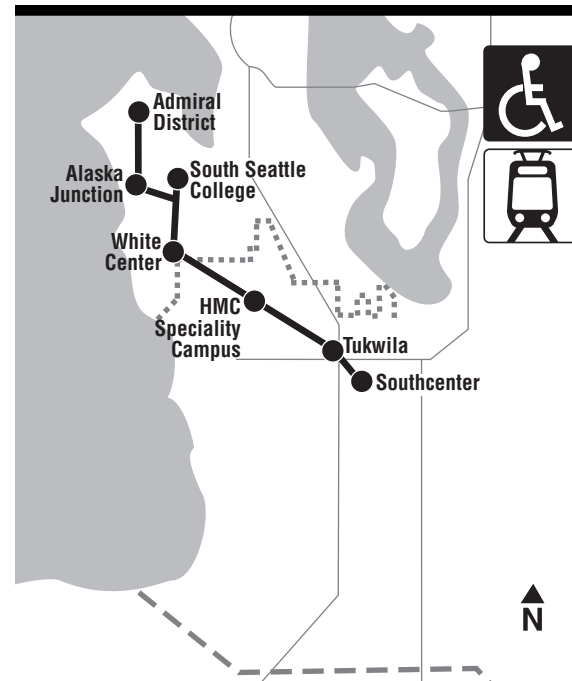

	Zona 1	Zona 2
Adultos (19 años y mayor) fuera de hora pico	\$2.50	\$2.50
Adultos (19 años y mayor) en hora pico	\$2.75	\$3.25
Tarifa ORCA LIFT,* a toda hora	\$1.50	\$1.50
Jóvenes (6-18 años), a toda hora	\$1.50	\$1.50
Titulares de tarjetas RRP (personas mayores registradas, Medicare, discapacitados), a toda hora	\$1.00	\$1.00
Niños (hasta los 5 años), a toda hora	Pueden viajar hasta cuatro con una persona que pague la tarifa de adulto.	

*Ingresos que reúnan los requisitos

128

Southcenter, Tukwila, HMC Specialty Campus, White Center, South Seattle College, Alaska Junction, Admiral District

March 10 thru September 21, 2018
Del 10 de marzo al 21 de septiembre de 2018