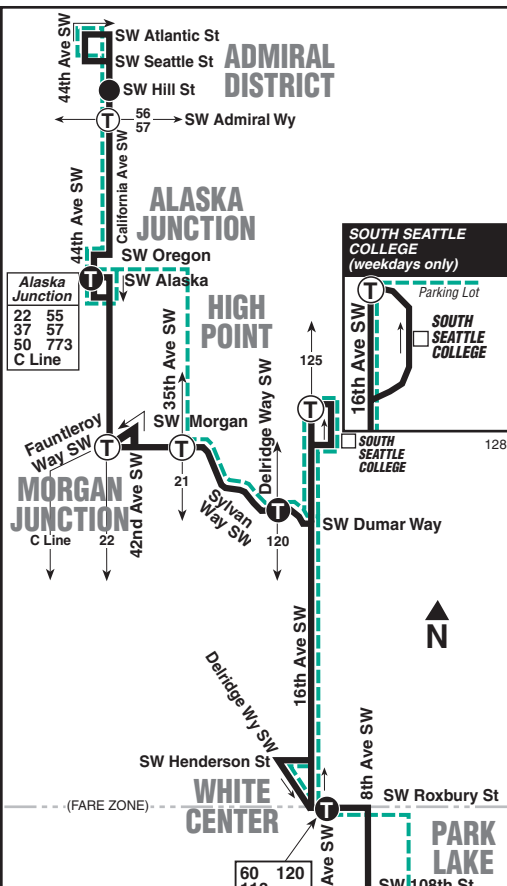

*Ingresos que reúnan los requisitos

128

Southcenter, Tukwila, HMC Specialty Campus, White Center, South Seattle College, Alaska Junction, Admiral District

March 10 thru September 21, 2018
Del 10 de marzo al 21 de septiembre de 2018