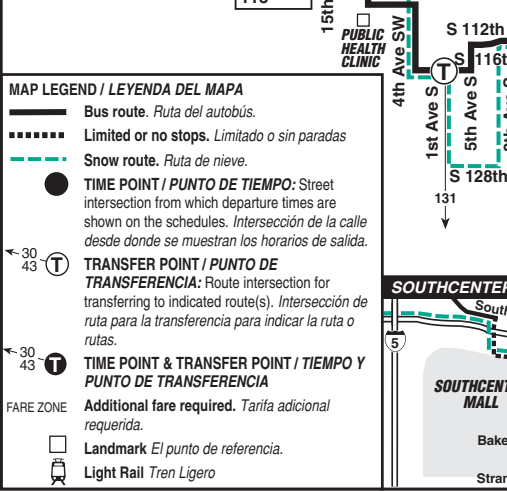

	Zona 1	Zona 2
Adultos (19 años y mayor) fuera de hora pico	\$2.50	\$2.50
Adultos (19 años y mayor) en hora pico	\$2.75	\$3.25
Tarifa ORCA LIFT,* a toda hora	\$1.50	\$1.50
Jóvenes (6-18 años), a toda hora	\$1.50	\$1.50
Titulares de tarjetas RRP (personas mayores registradas, Medicare, discapacitados), a toda hora	\$1.00	\$1.00
Niños (hasta los 5 años), a toda hora	Pueden viajar hasta cuatro con una persona que pague la tarifa de adulto.	

*Ingresos que reúnan los requisitos

128

Southcenter, Tukwila, HMC Specialty Campus, White Center, South Seattle College, Alaska Junction, Admiral District

March 10 thru September 21, 2018
Del 10 de marzo al 21 de septiembre de 2018