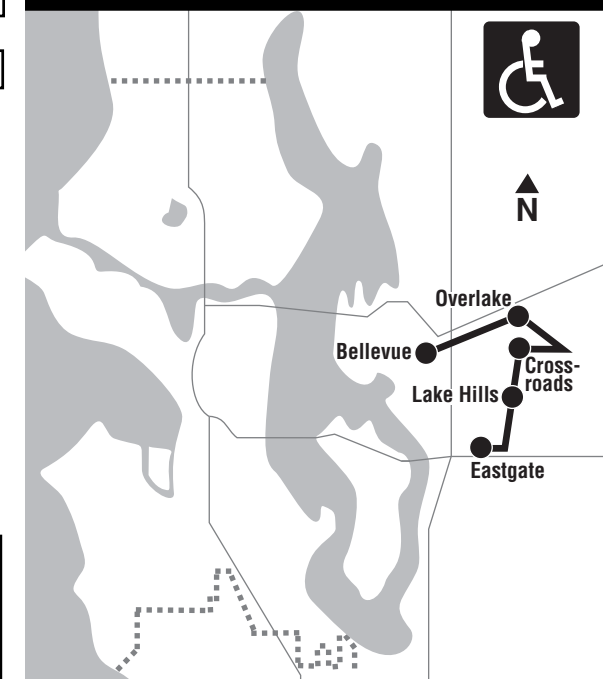

What To Pay

Effective July 1, 2018, Metro will convert to a single Adult fare of $2.75, anytime, anywhere. 1-Zone/2-Zone fares and peak/off-peak fares will no longer apply. ORCA LIFT, Youth, RRF and child fares will not change.

	1 Zone	2 Zone
Adults (19 and older), Off Peak	$2.50	$2.50
Adults (19 and older), Peak	$2.75	$3.25
ORCA LIFT Fare,* all times	$1.50	$1.50
Youth (6-18 yrs), all times	$1.50	$1.50
RRFP cardholders (registered seniors, Medicare, disabled), all times	$1.00	$1.00
Children (thru age 5), all times	Four may ride free with person paying adult fare	

*Income Qualified

Cuánto pagar

A partir del 1° de julio del 2018, Metro cobrará una tarifa única de $2.75 para adultos. Ya no se aplicarán tarifas de zona 1/ zona 2 y hora pico. No habrá cambios en el costo para jóvenes, niños, ORCA LIFT y RRF.

	Zona 1	Zona 2
Adultos (19 años y mayor) fuera de hora pico	$2.50	$2.50
Adultos (19 años y mayor) en hora pico	$2.75	$3.25
Tarifa ORCA LIFT,* a toda hora	$1.50	$1.50
Jóvenes (6-18 años), a toda hora	$1.50	$1.50
Titulares de tarjetas RRF (personas mayores registradas, Medicare, discapacitados), a toda hora.	$1.00	$1.00
Niños (hasta los 5 años), a toda hora.	Pueden viajar hasta cuatro con una persona que pague la tarifa de adulto.	

*Ingresos que reúnan los requisitos

226

Bellevue, Overlake, Crossroads, Lake Hills, Bellevue College, Eastgate

March 10 thru September 21, 2018
Del 10 de marzo al 21 de septiembre de 2018

King County
METRO